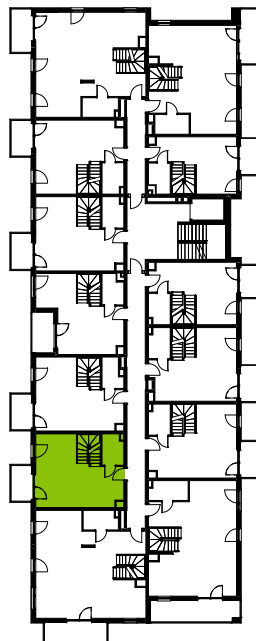

## H.4.M06

Powierzchnia **57,21 m<sup>2</sup>**

Piętro **4**

Aranżacja mieszkania jest przykładowa.

### Powierzchnia **użytkowa**

nie uwzględnia powierzchni pod ścianami działowymi

Antresola	18,23 m <sup>2</sup>
Łazienka	4,02 m <sup>2</sup>
Pokój dzienny + aneks	34,96 m <sup>2</sup>
<b>Razem</b>	<b>57,21 m<sup>2</sup></b>
+ balkon	4,05 m <sup>2</sup>

U nas nigdy nie płacisz za powierzchnię pod ścianami działowymi

### Plan osiedla **Budynek H**