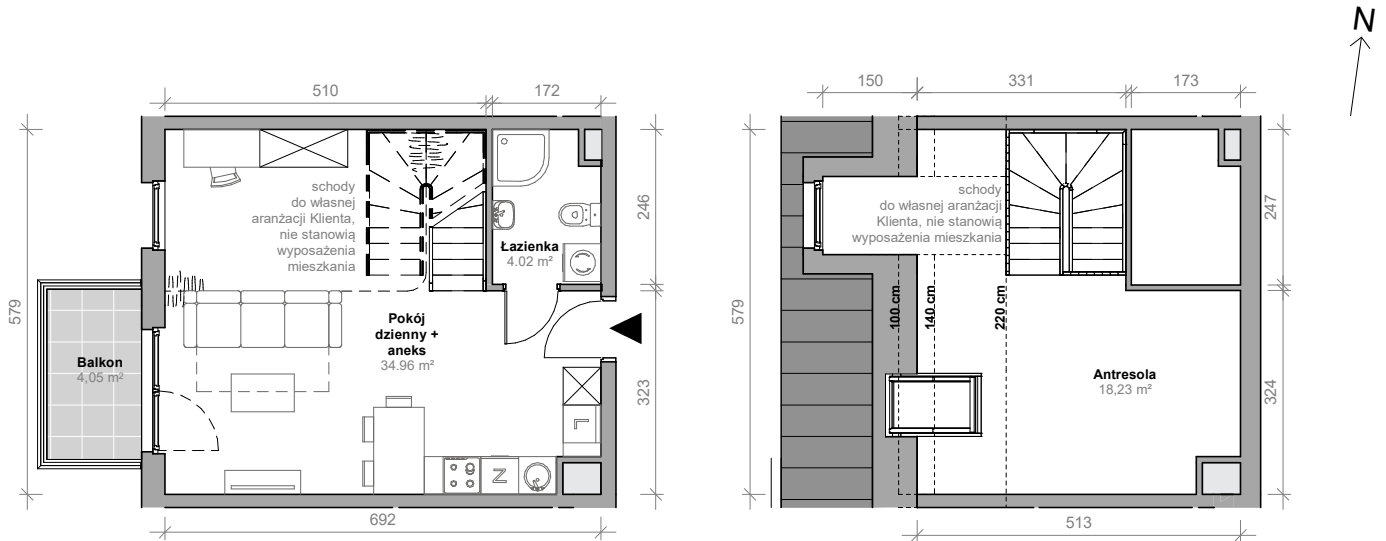

## H.4.M06

Powierzchnia **57,21 m<sup>2</sup>**

Piętro **4**

Aranżacja mieszkania jest przykładowa.

### Powierzchnia **użytkowa**

nie uwzględnia powierzchni pod ścianami działowymi

Antresola	18,23 m <sup>2</sup>
Łazienka	4,02 m <sup>2</sup>
Pokój dzienny + aneks	34,96 m <sup>2</sup>
<b>Razem</b>	<b>57,21 m<sup>2</sup></b>
+ balkon	4,05 m <sup>2</sup>