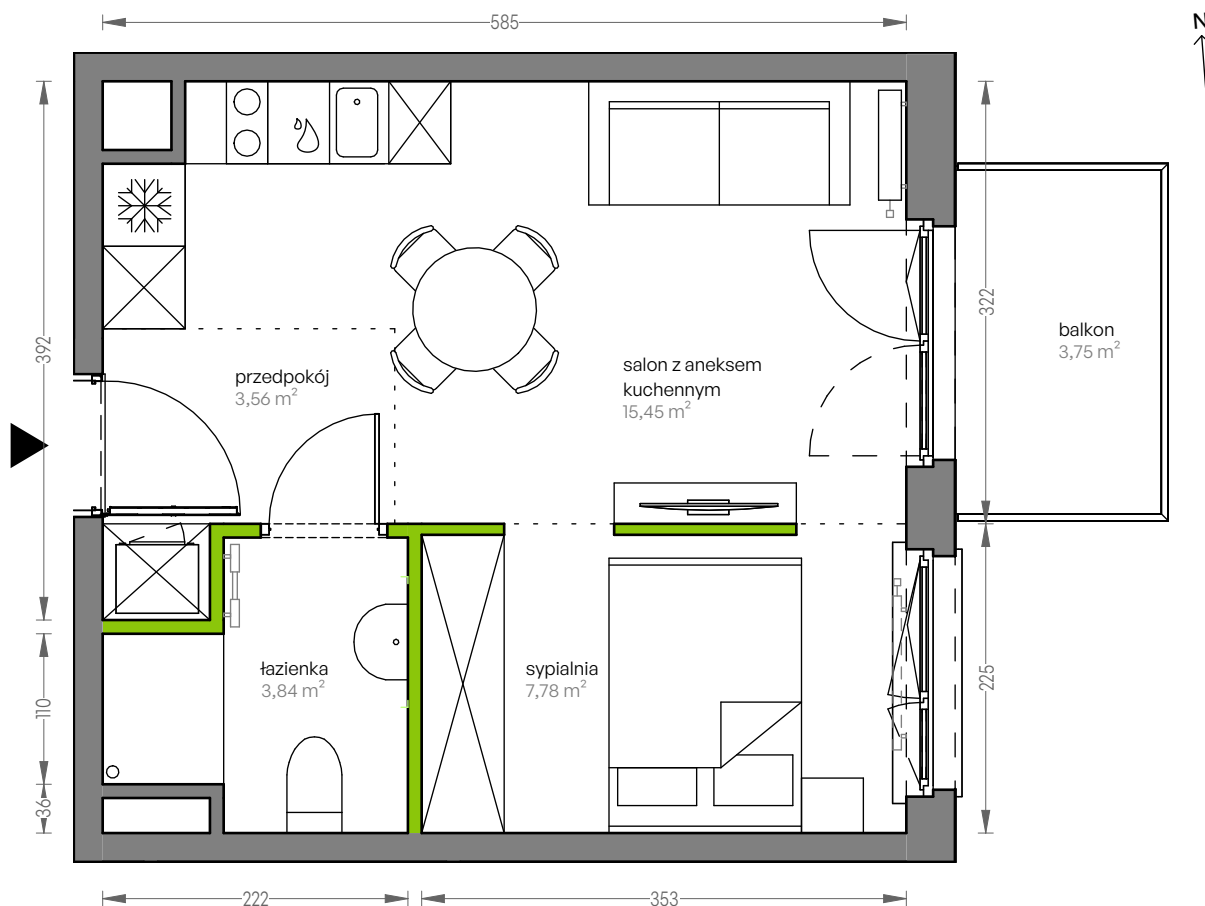

CITY VIBE.

nr F.098

Powierzchnia **30,63 m²**

Piętro **3**

Aranżacja mieszkania jest przykładowa

Powierzchnia użytkowa

salon z aneksem kuchennym	15,45 m ²
sypialnia	7,78 m ²
łazienka	3,84 m ²
przedpokój	3,56 m ²
Razem	30,63 m²
+balkon	3,75 m ²

Rzut kondygnacji Piętro 3

Plan osiedla Budynek F

U nas nigdy nie płacisz za powierzchnię pod ścianami działowymi