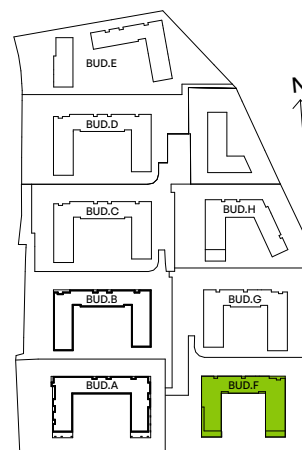

CITY VIBE.

nr F.098

Powierzchnia **30,63 m²**

Piętro **3**

Aranżacja mieszkania jest przykładowa

Powierzchnia użytkowa

salon z aneksem kuchennym	15,45 m ²
sypialnia	7,78 m ²
łazienka	3,84 m ²
przedpokój	3,56 m ²
Razem	30,63 m²
+balkon	3,75 m ²

Rzut kondygnacji Piętro 3

Plan osiedla Budynek F

U nas nigdy nie płacisz za powierzchnię pod ścianami działowymi