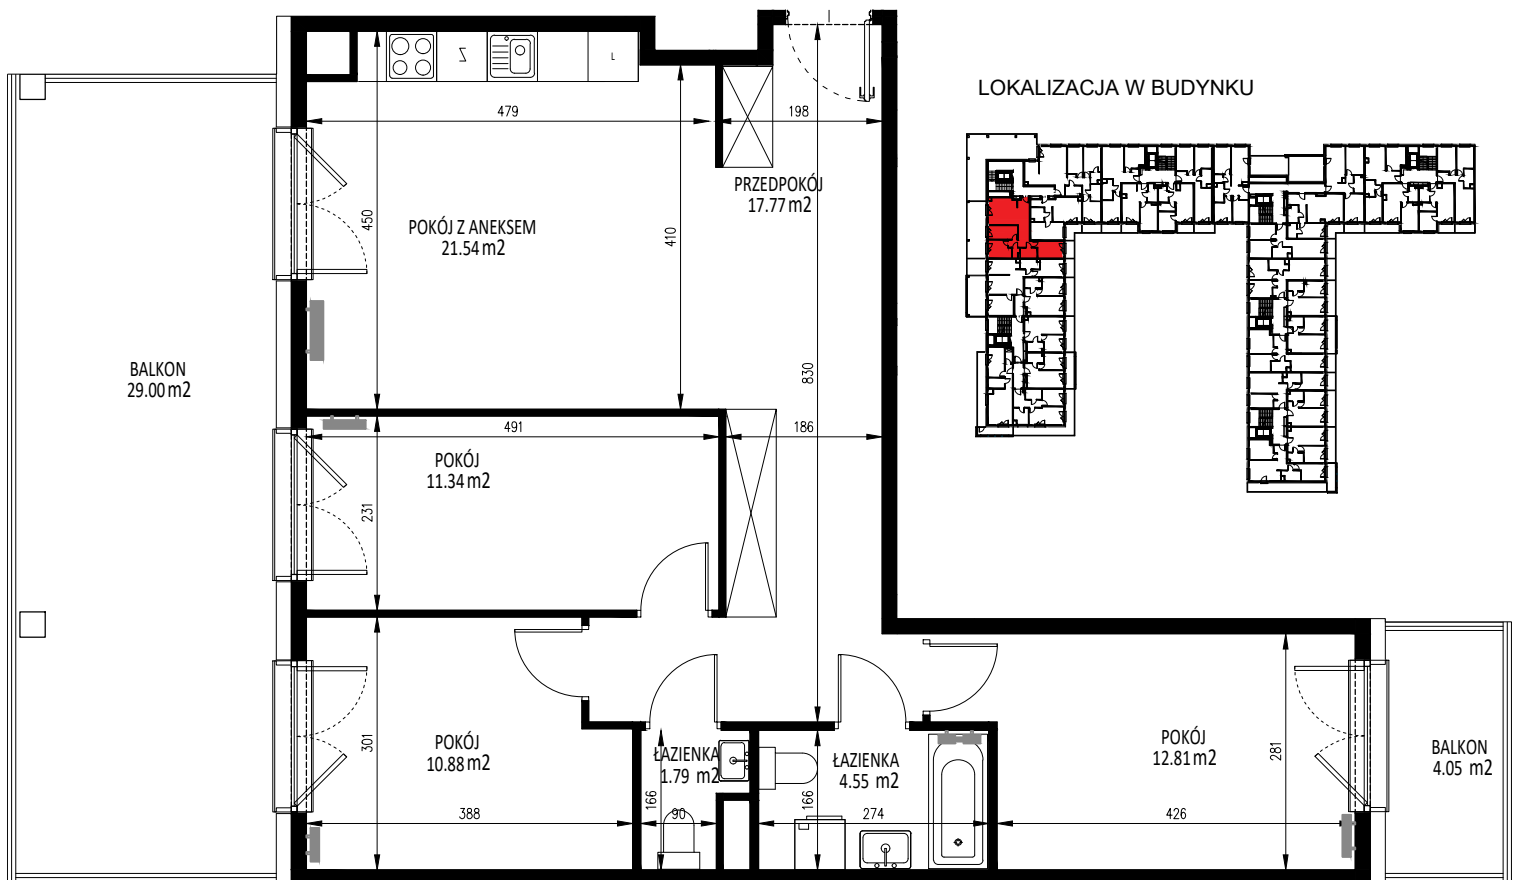

KRAKOWSKIE TARASY

ul. Krakowska 88

BIURO SPRZEDAŻY

ul. Krakowska 88, 50-427 Wrocław

tel. 71 740 00 14

krakowskietarasy@ims-budownictwo.pl

www.ims-budownictwo.pl

| Nr mieszkania | Klatka | Piętro | Liczba pokoi | Powierzchnia [m ²] | Powierzchnia balkonu[m ²] |
|---------------|--------|----------|--------------|--------------------------------|---------------------------------------|
| 49 | 2 | 4 piętro | 4 | 80,69 | 33,05 |

Ostateczna powierzchnia lokali zostanie określona na podstawie pomiaru powykonawczego.

Załączony rzut należy traktować poglądowo, jest on prezentowany w celu przedstawienia rozkładu funkcjonalnego pomieszczeń w obrębie lokalu.

Powierzchnię podano dla budynku w stanie wykończonym, na poziomie podłogi.

Do powierzchni kondygnacji nie są wliczane szachty instalacyjne wraz z ich obudową i wykończeniem oraz ścianki działowe.