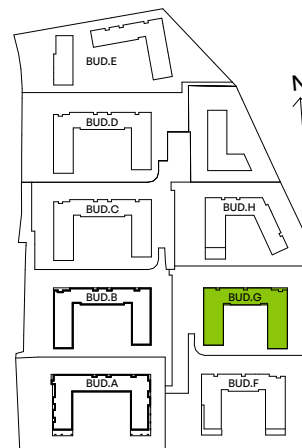

CITY VIBE.

nr G.047

Powierzchnia **46,41 m²**

Piętro **5**

Aranżacja mieszkania jest przykładowa

Powierzchnia użytkowa

salon z aneksem kuchennym	25,31 m ²
sypialnia	11,28 m ²
łazienka	4,08 m ²
przedpokój	5,74 m ²
Razem	46,41 m²
+loggia	5,76 m ²

Rzut kondygnacji Piętro 5

Plan osiedla Budynek G

U nas nigdy nie płacisz za powierzchnię pod ścianami działowymi