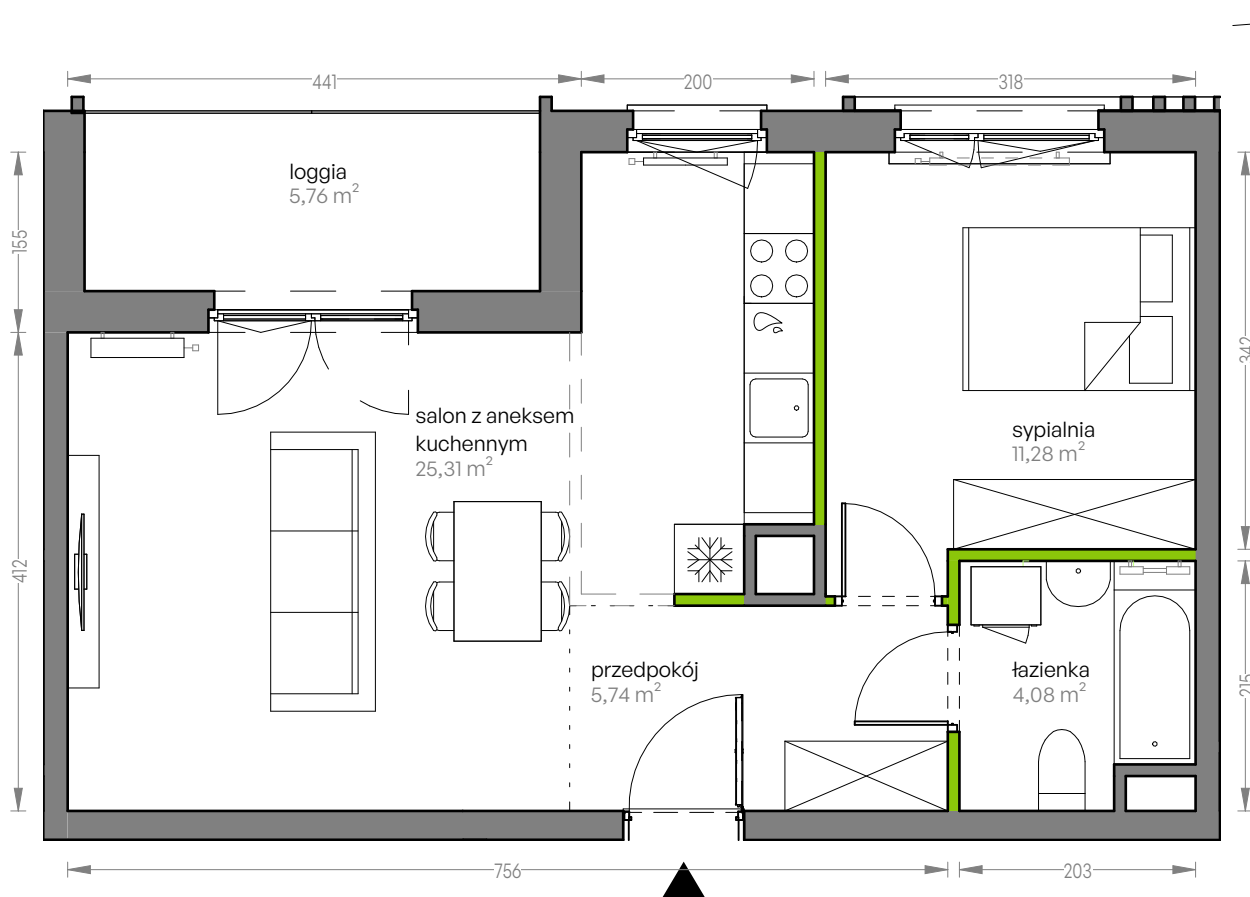

CITY VIBE.

nr G.047

Powierzchnia **46,41 m²**

Piętro **5**

Aranżacja mieszkania jest przykładowa

Powierzchnia użytkowa

salon z aneksem kuchennym	25,31 m ²
sypialnia	11,28 m ²
łazienka	4,08 m ²
przedpokój	5,74 m ²
Razem	46,41 m²
+loggia	5,76 m ²

Rzut kondygnacji Piętro 5

Plan osiedla Budynek G

U nas nigdy nie płacisz za powierzchnię pod ścianami działowymi