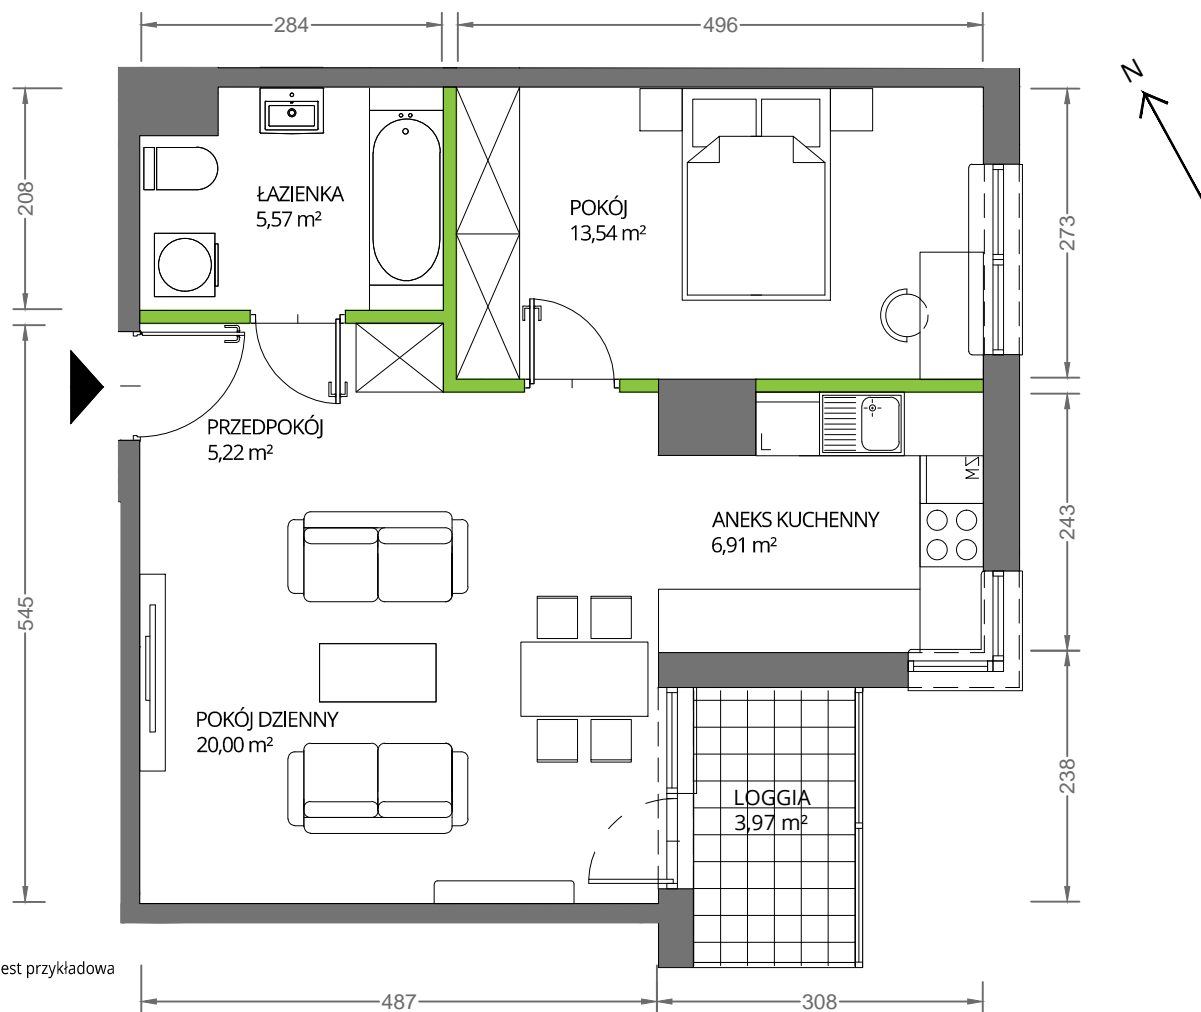

Krakowska Vita

nr 31

Powierzchnia **51,24 m²**

Piętro **2**

Aranżacja mieszkania jest przykładowa

Powierzchnia **użytkowa**

Rzut kondygnacji **Piętro 2**

Plan osiedla

pokój dzienny	20,00 m ²
pokój	13,54 m ²
aneks kuchenny	6,91 m ²
łazienka	5,57 m ²
przedpokój	5,22 m ²
Razem	51,24 m²
+ loggia	3,97 m ²

U nas nigdy nie płacisz za powierzchnię pod ścianami działowymi