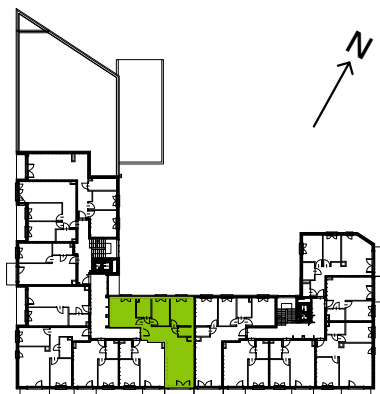

Rzut kondygnacji **Piętro 2**