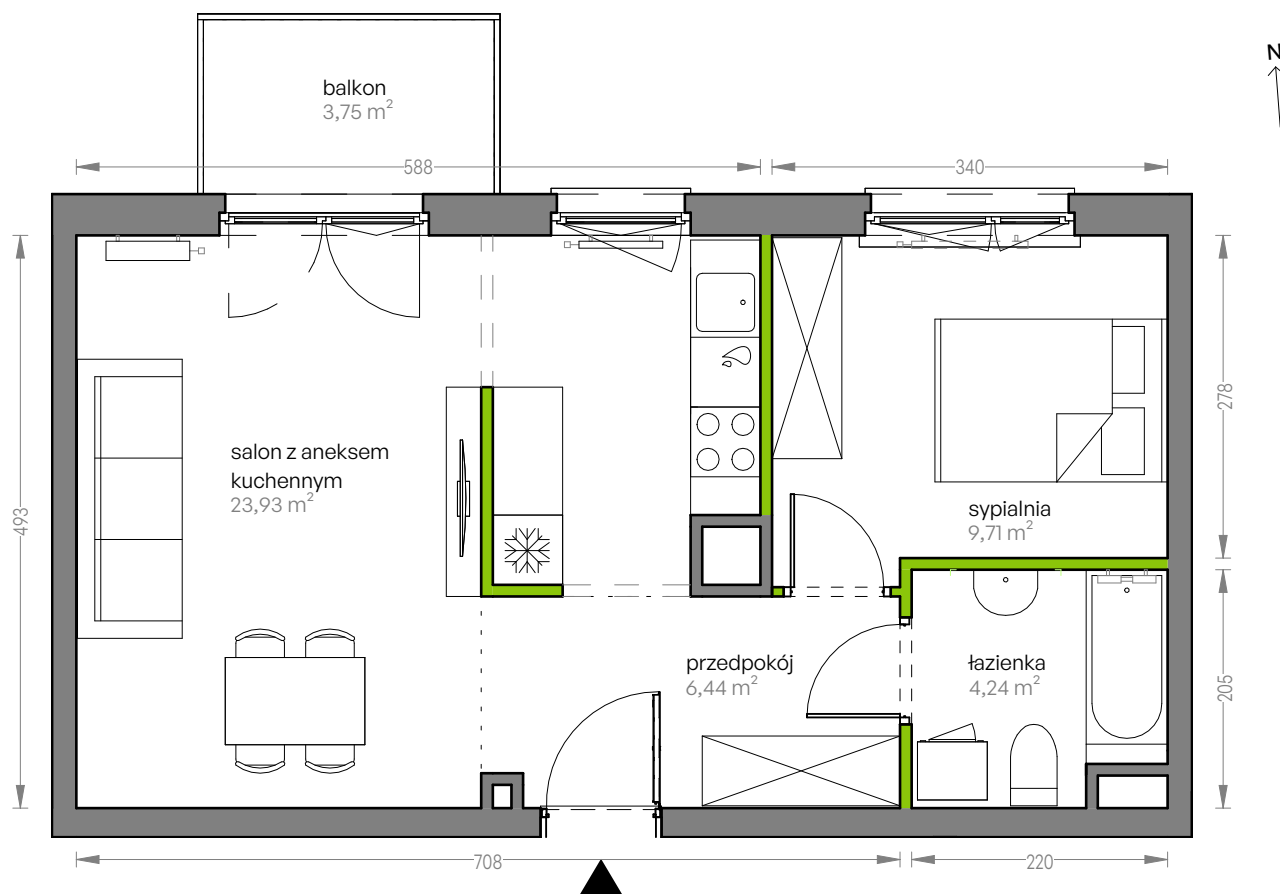

CITY VIBE.

nr G.115

Powierzchnia **44,32 m²**

Piętro 4

Aranżacja mieszkania jest przykładowa

Powierzchnia użytkowa

salon z aneksem kuchennym	23,93 m ²
sypialnia	9,71 m ²
łazienka	4,24 m ²
przedpokój	6,44 m ²
Razem	44,32 m²
+ balkon	3,75 m ²

Rzut kondygnacji Piętro 4

Plan osiedla Budynek G

U nas nigdy nie płacisz za powierzchnię pod ścianami działowymi