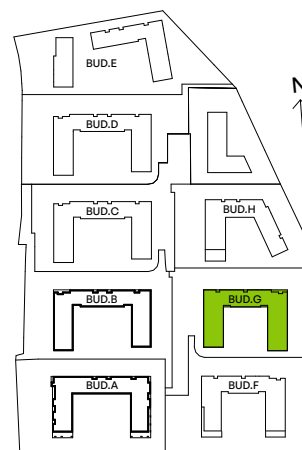

CITY VIBE.

nr G.115

Powierzchnia **44,32 m²**

Piętro 4

Aranżacja mieszkania jest przykładowa

Powierzchnia użytkowa

salon z aneksem kuchennym	23,93 m ²
sypialnia	9,71 m ²
łazienka	4,24 m ²
przedpokój	6,44 m ²
Razem	44,32 m²
+ balkon	3,75 m ²

Rzut kondygnacji Piętro 4

Plan osiedla Budynek G

U nas nigdy nie płacisz za powierzchnię pod ścianami działowymi