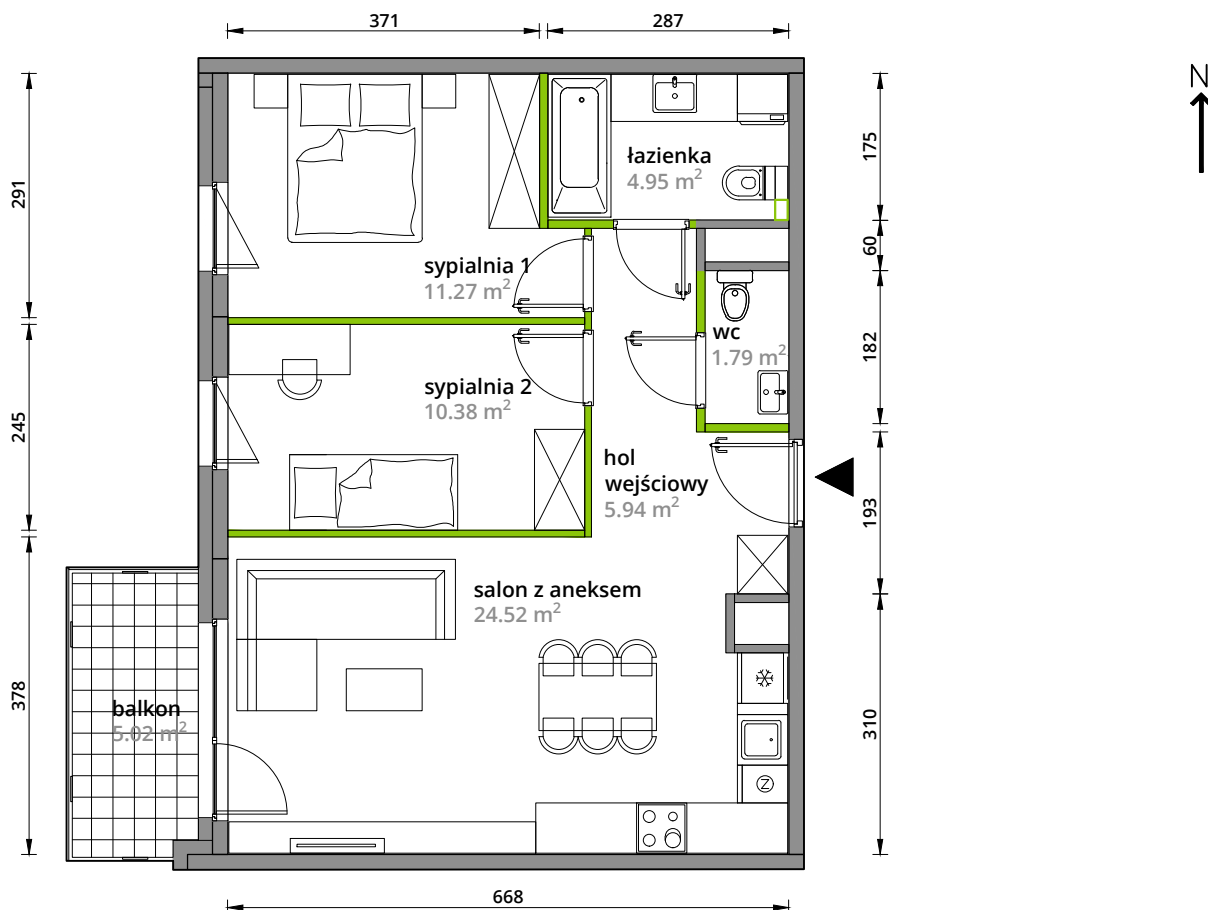

Aleje Praskie.

nr 105

Powierzchnia **58,85m²**

Piętro 1

Aranżacja mieszkania jest przykładowa.

Powierzchnia **użytkowa**

hol wejściowy	5.94 m ²
salon z aneksem	24.52 m ²
sypialnia 1	11.27 m ²
sypialnia 2	10.38 m ²
wc	1.79 m ²
łazienka	4.95 m ²
Razem	58.85 m²
+balkon	5.02 m ²

Rzut kondygnacji **Piętro 1**

Plan osiedla **Budynek 3-A**

U nas nigdy nie płacisz za powierzchnię pod ścianami działowymi.