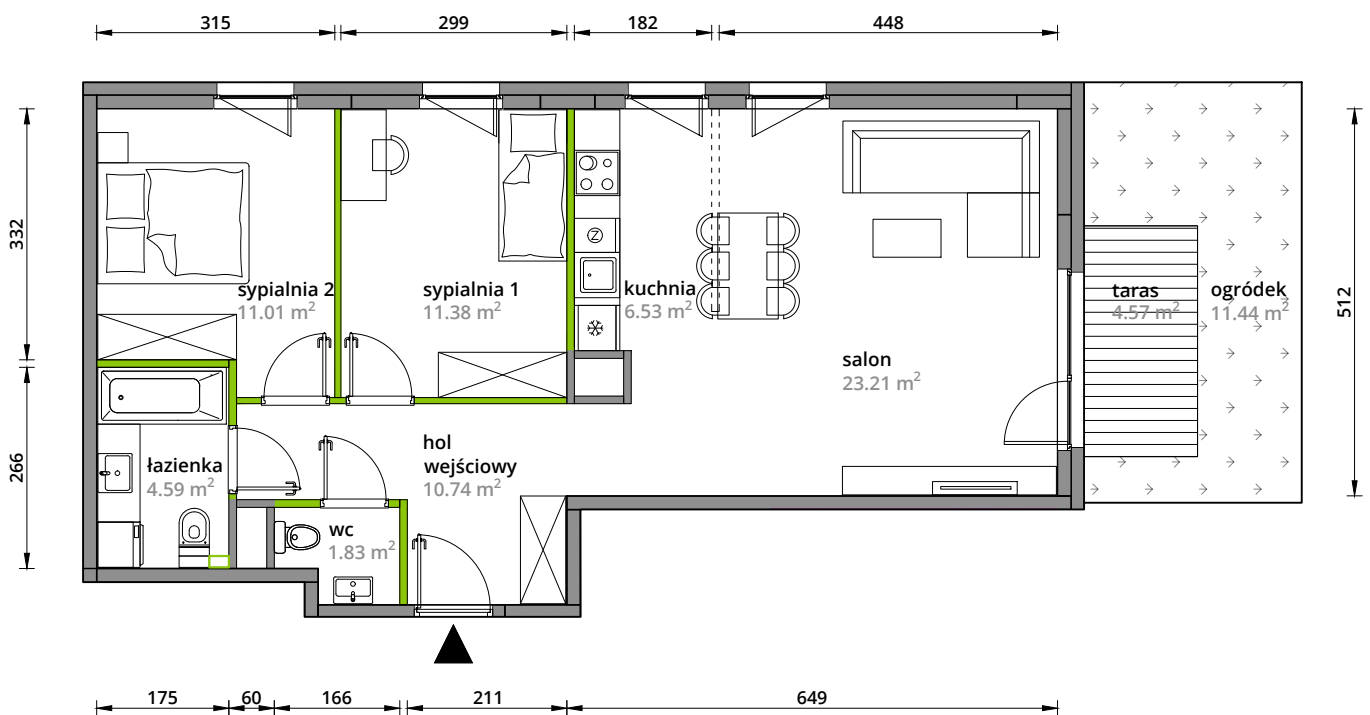

Aleje Praskie.

nr 143

Powierzchnia **69,29m²**

Parter

Aranżacja mieszkania jest przykładowa.

Powierzchnia **użytkowa**

hol wejściowy	10.74 m ²
salon	23.21 m ²
kuchnia	6.53 m ²
sypialnia 1	11.38 m ²
sypialnia 2	11.01 m ²
wc	1.83 m ²
łazienka	4.59 m ²
	69.29 m²
+taras	4.57 m ²
+ogródek	11.44 m ²

Rzut kondygnacji 0

Plan osiedla **Budynek 3-A**

U nas nigdy nie płacisz za powierzchnię pod ścianami działowymi.