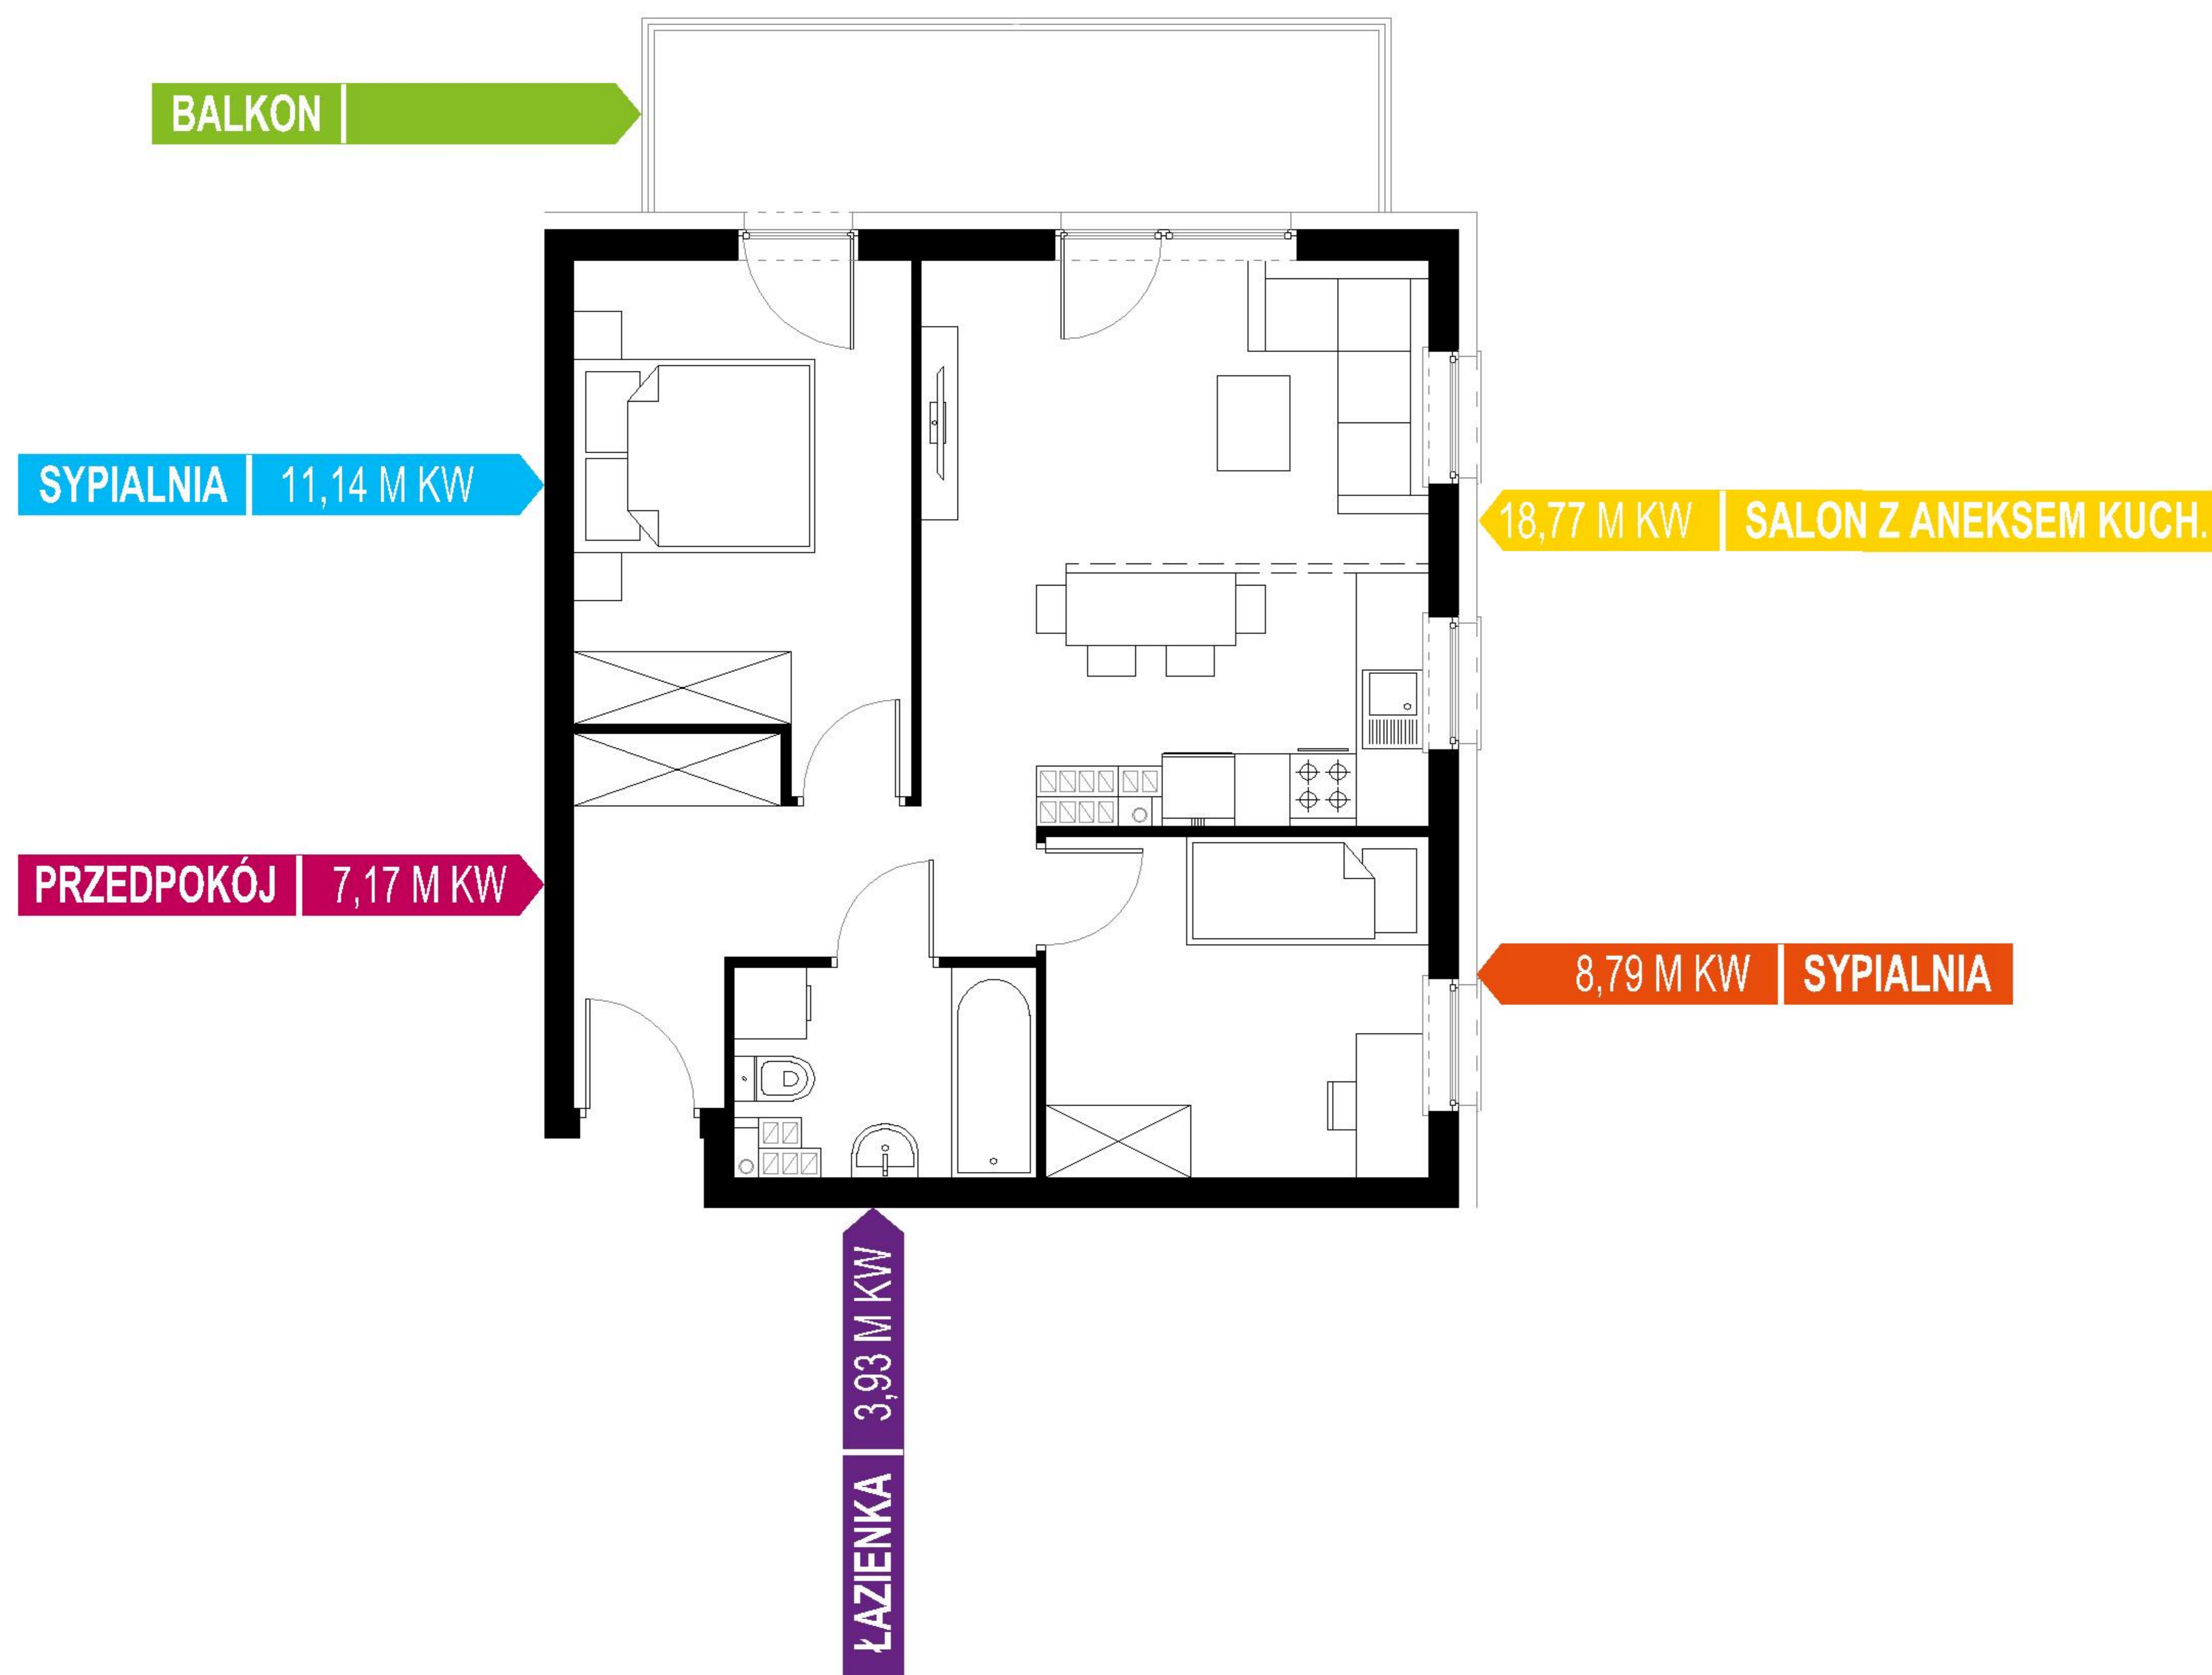

BUDYNEK 2
RZUT PIĘTRA 4
 LOKALIZACJA MIESZKANIA

49,80 m²

MURAPOL AKADEMICKA

BYDGOSZCZ, ul. Akademicka

Podziałka podana z tolerancją +/- 5%
 Aranżacja mieszkania ma charakter pogładowy.

znajdź mieszkanie na
murapol.pl