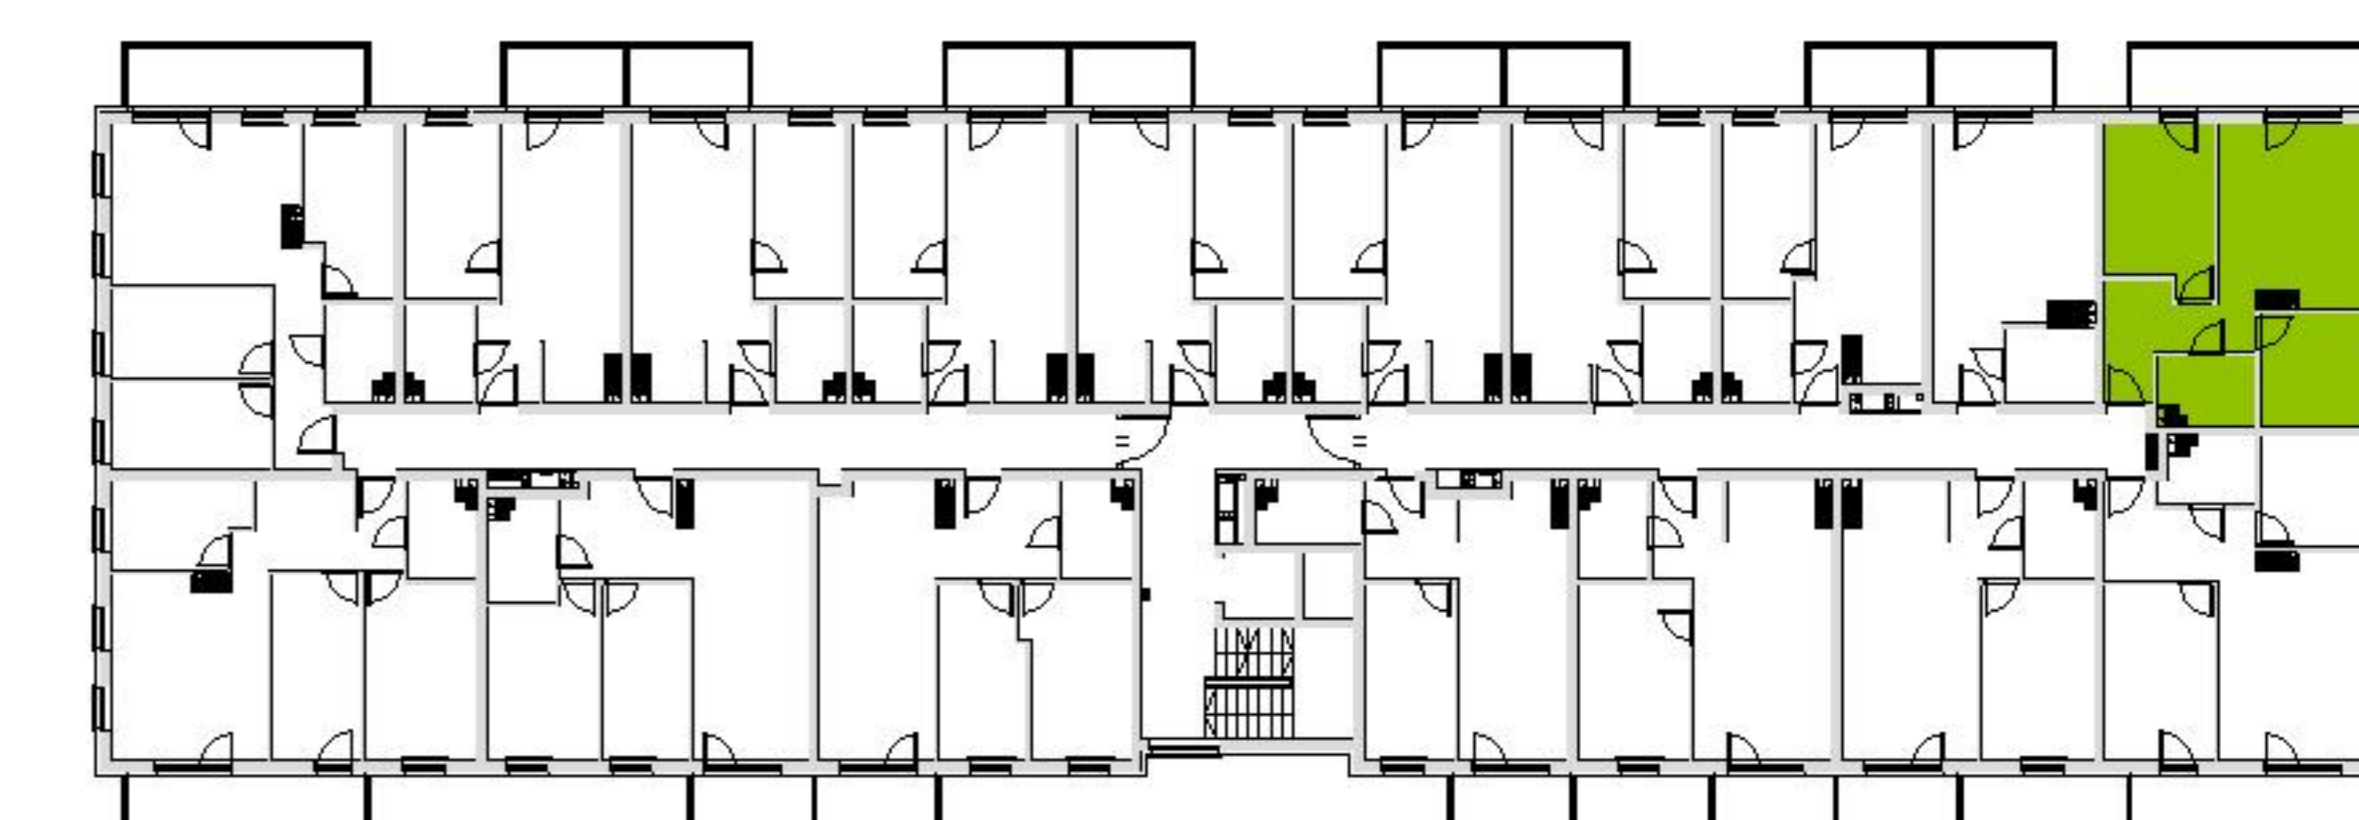

BUDYNEK 2
RZUT PIĘTRA 4
 LOKALIZACJA MIESZKANIA

49,80 m²

MURAPOL AKADEMICKA

BYDGOSZCZ, ul. Akademicka

Podziałka podana z tolerancją +/- 5%
 Aranżacja mieszkania ma charakter pogładowy.

znajdź mieszkanie na
murapol.pl