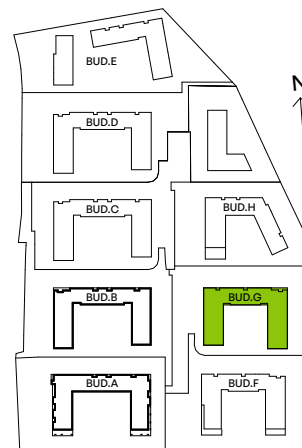

CITY VIBE.

nr G.125

Powierzchnia **44,32 m²**

Piętro **5**

Aranżacja mieszkania jest przykładowa

Powierzchnia użytkowa

salon z aneksem kuchennym	23,93 m ²
sypialnia	9,71 m ²
łazienka	4,24 m ²
przedpokój	6,44 m ²
Razem	44,32 m²
+ balkon	3,75 m ²

Rzut kondygnacji Piętro 5

Plan osiedla Budynek G

U nas nigdy nie płacisz za powierzchnię pod ścianami działowymi