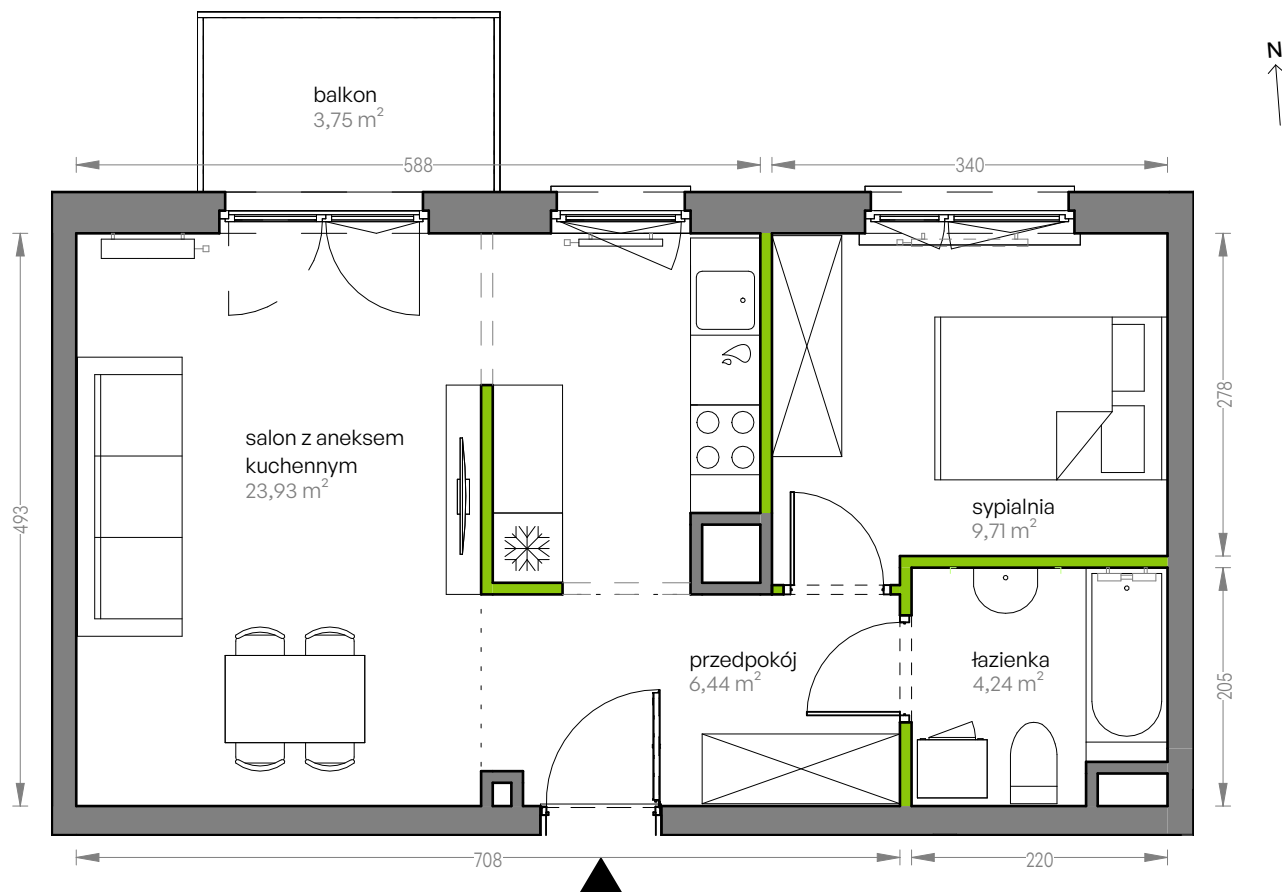

CITY VIBE.

nr G.125

Powierzchnia **44,32 m²**

Piętro **5**

Aranżacja mieszkania jest przykładowa

Powierzchnia użytkowa

salon z aneksem kuchennym	23,93 m ²
sypialnia	9,71 m ²
łazienka	4,24 m ²
przedpokój	6,44 m ²
Razem	44,32 m²
+ balkon	3,75 m ²

Rzut kondygnacji Piętro 5

Plan osiedla Budynek G

U nas nigdy nie płacisz za powierzchnię pod ścianami działowymi