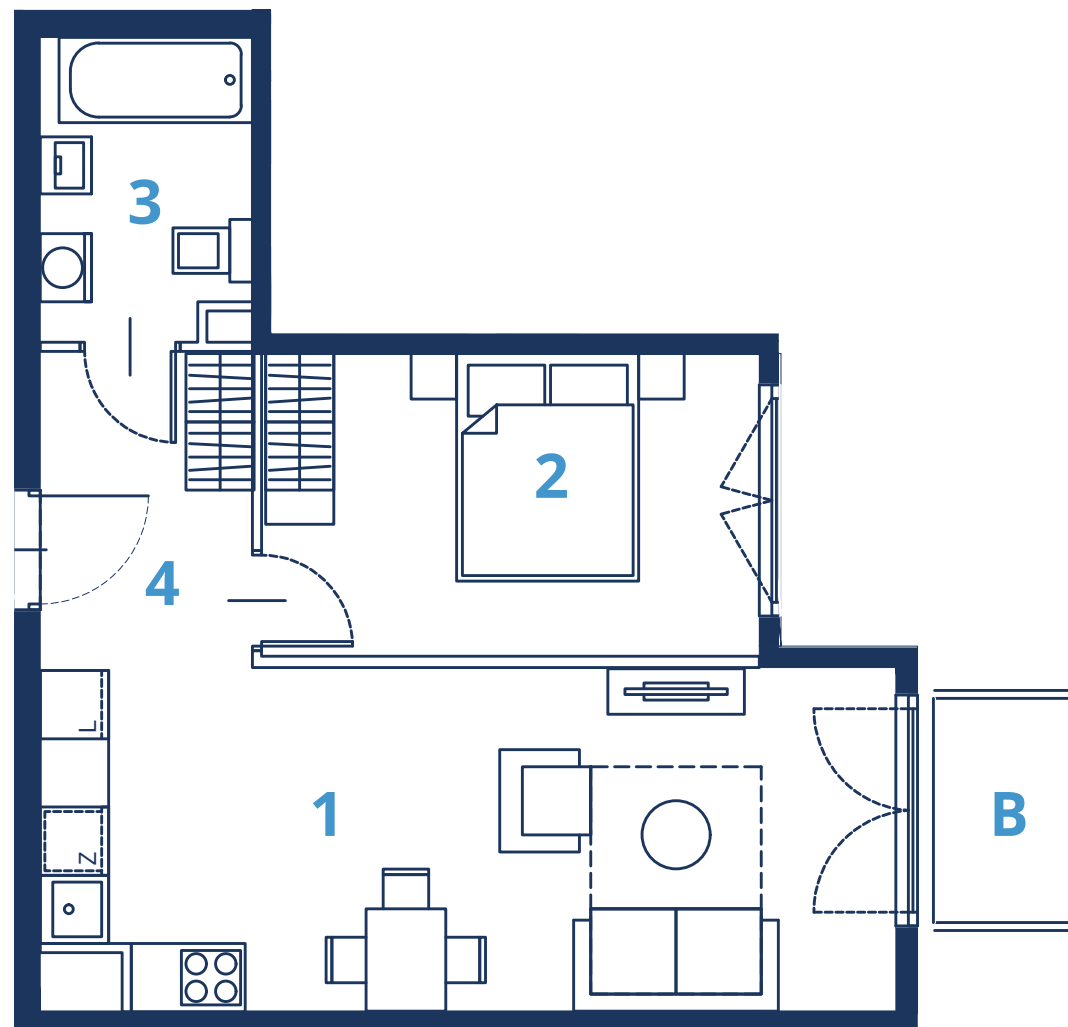

LINK BUNSCHA

BUDYNEK
14B

PIĘTRO
1

NUMER
17

1	POKÓJ + ANEKS KUCHENNY	22.01 m²
2	POKÓJ	11.58 m²
3	ŁAZIENKA	4.85 m²
4	PRZEDPOKÓJ	5.15 m²

POWIERZCHNIA
43.59 m²

POKOJE
2

BALKON
2.46 m²