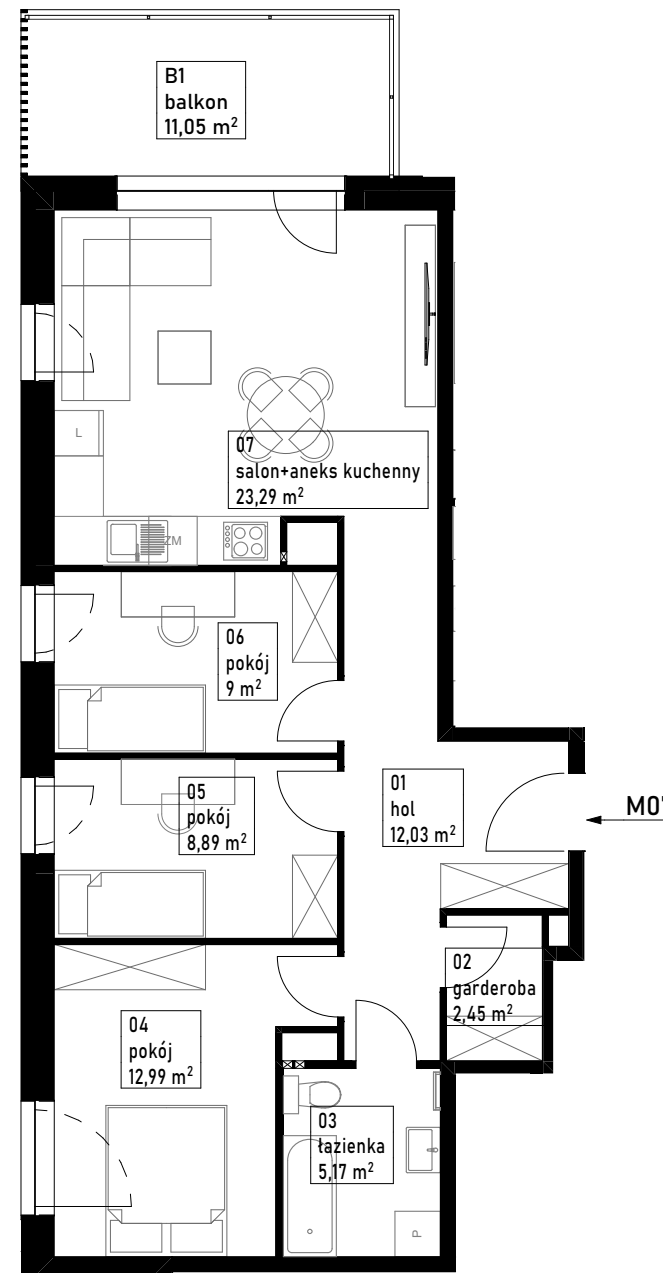

mieszkanie M07

73,82 m²

piętro 1

1. Niniejsza informacja nie stanowi oferty w rozumieniu przepisów kodeksu cywilnego.
2. Przedstawione rzuty mają charakter wyłącznie poglądowy. Podczas realizacji inwestycji niektóre szczegóły mogą ulec zmianie.
3. Powierzchnia użytkowa lokalu określona z dokładnością ±2%. Powierzchnia użytkowa może zmienić się nieznacznie na etapie realizacji inwestycji.

zestawienie powierzchni

01 hol	12,03
02 garderoba	2,45
03 łazienka	5,17
04 pokój	12,99
05 pokój	8,89
06 pokój	9,00
07 salon+aneks kuchenny	23,29
Łącznie	73,82 m²

powierzchnia balkonu

11,05 m²

piętro 1

budynek A