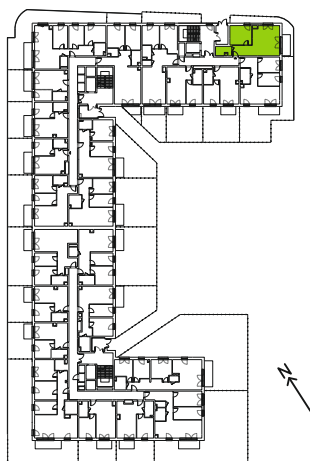

Ceglana Park.

nr 3/ c/1

Powierzchnia **50,65 m²**

Parter

Aranżacja mieszkania jest przykładowa

Powierzchnia **użytkowa**

salon z aneksem kuchennym	25,95 m ²
pokój 1	13,56 m ²
łazienka	4,39 m ²
przedpokój	6,75 m ²
Razem	50,65 m²
+taras	5,70 m ²
+ogród	17,72 m ²

Rzut kondygnacji **Parter**

Plan osiedla **Budynek 3**