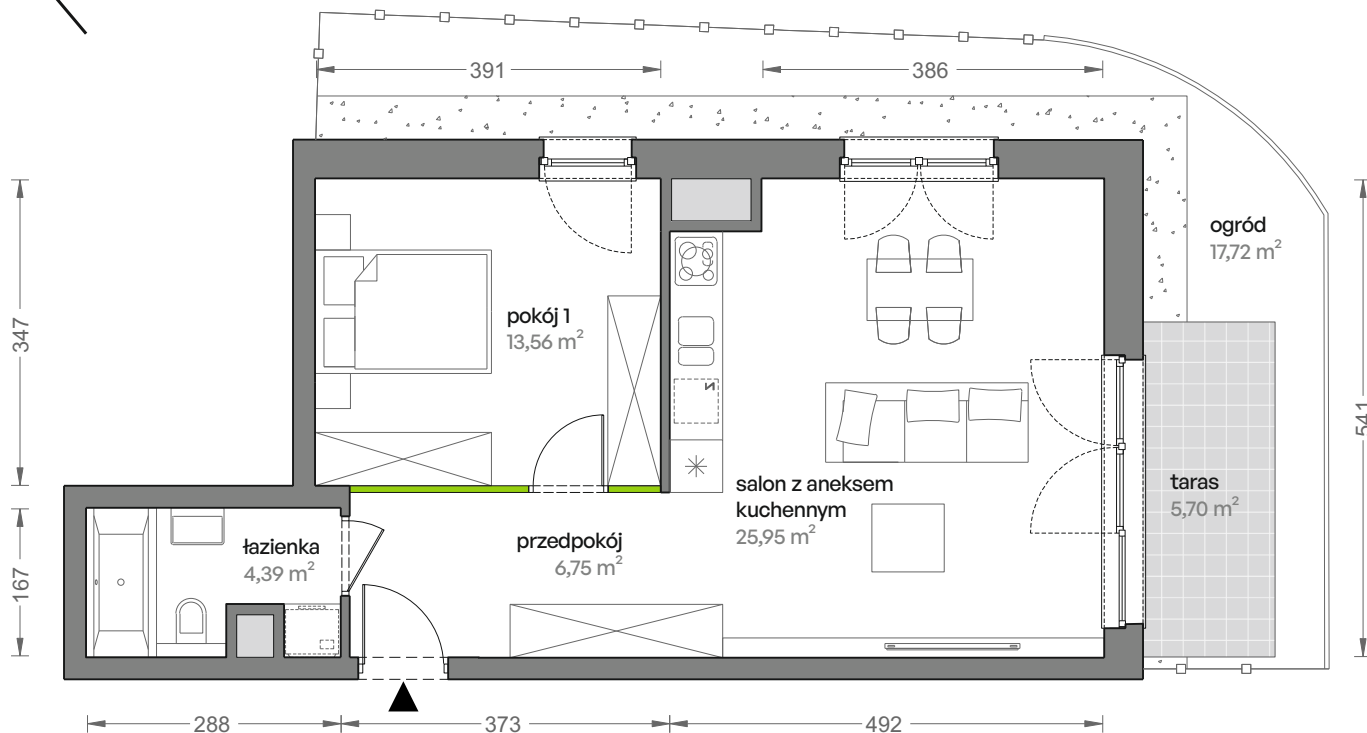

Ceglana Park.

nr 3/ c/1

Powierzchnia **50,65 m²**

Parter

Aranżacja mieszkania jest przykładowa

Powierzchnia **użytkowa**

salon z aneksem kuchennym	25,95 m ²
pokój 1	13,56 m ²
łazienka	4,39 m ²
przedpokój	6,75 m ²
Razem	50,65 m²
+taras	5,70 m ²
+ogród	17,72 m ²

Rzut kondygnacji **Parter**

Plan osiedla **Budynek 3**