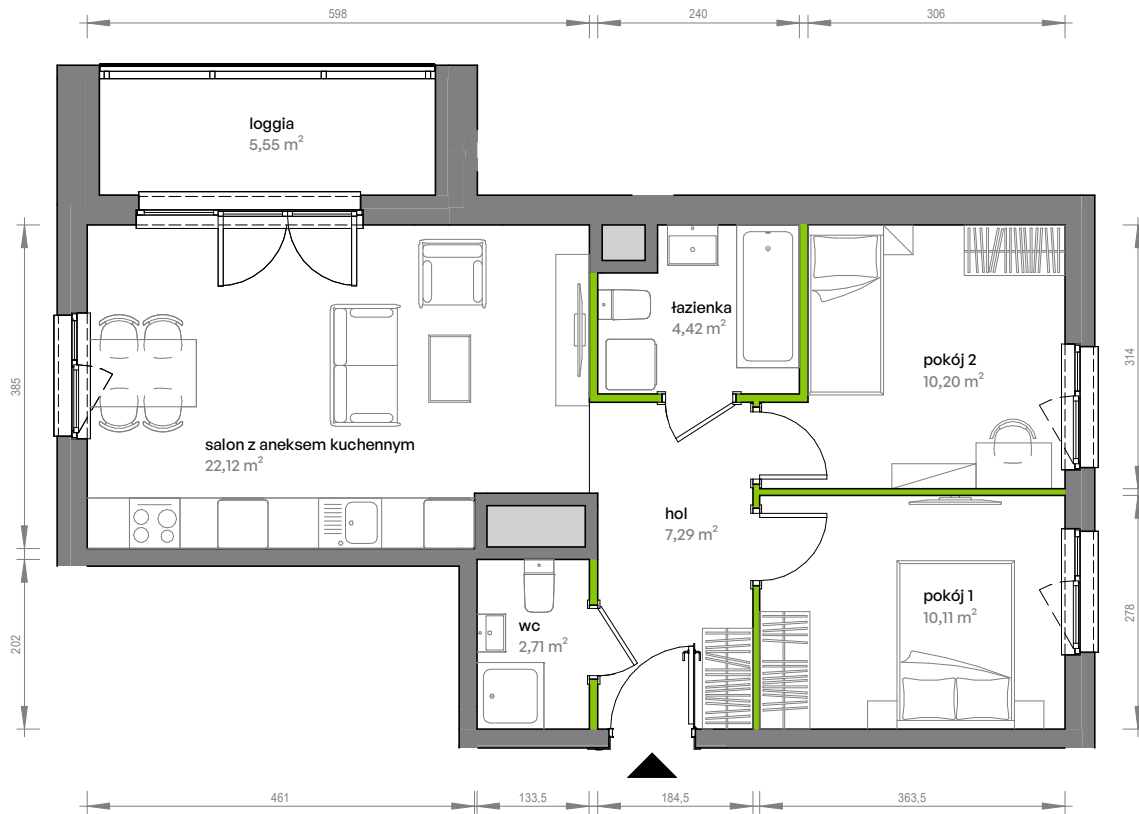

Unii Lubelskiej Vita.

nr A.12.148

Powierzchnia **56,85 m²**

Piętro 12

Aranżacja mieszkania jest przykładowa

Powierzchnia użytkowa

hol	7,29 m ²
pokój 1	10,11 m ²
pokój 2	10,20 m ²
salon z aneksem kuchennym	22,12 m ²
wc	2,71 m ²
łazienka	4,42 m ²
Razem	56,85 m²
+ loggia	5,55 m ²

Rzut kondygnacji Piętro 12

Plan osiedla

U nas nigdy nie płacisz za powierzchnię pod ścianami działowymi