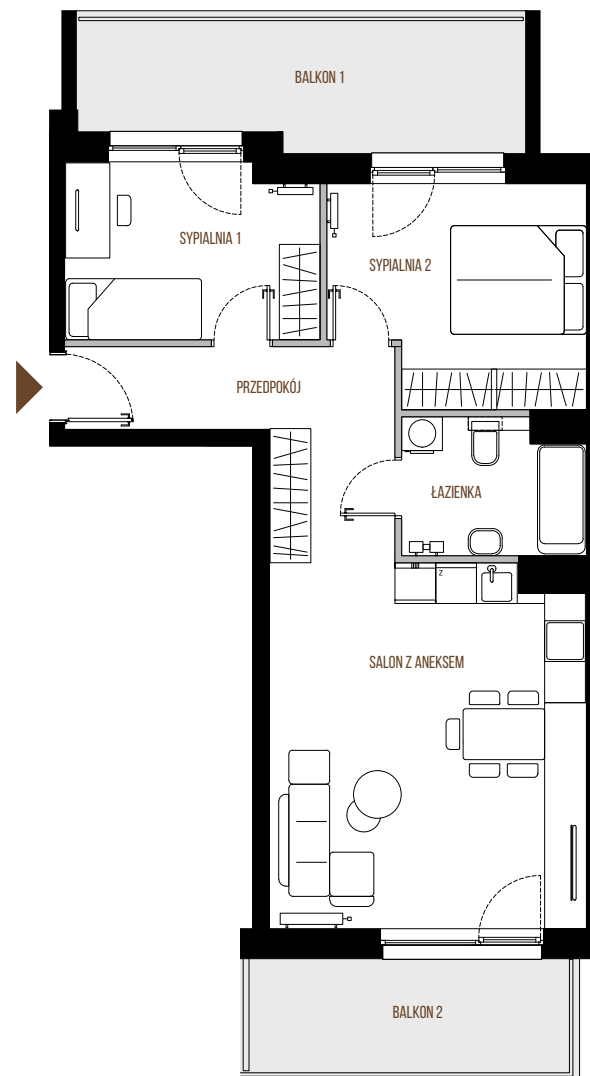

LOKAL NR 177
PIĘTRO 6
KLATKA K5

LICZBA POKOI 3
 POW. UŻYTKOWA 62,06 m²
 POW. CAŁOŚCIOWA 63,58 m²

- | | | | |
|-------------------|----------------------|-------------|---------------------|
| 1. PRZEDPOKÓJ | 9,54 m ² | 5. ŁAZIENKA | 5,32 m ² |
| 2. SALON Z ANEKS. | 25,24 m ² | BALKON 1 | |
| 3. SYPIALNIA 1 | 9,95 m ² | BALKON 2 | |
| 4. SYPIALNIA 2 | 12,01 m ² | | |

SITUACJA

RZUT LOKALU

RZUT KONDYGNACJI