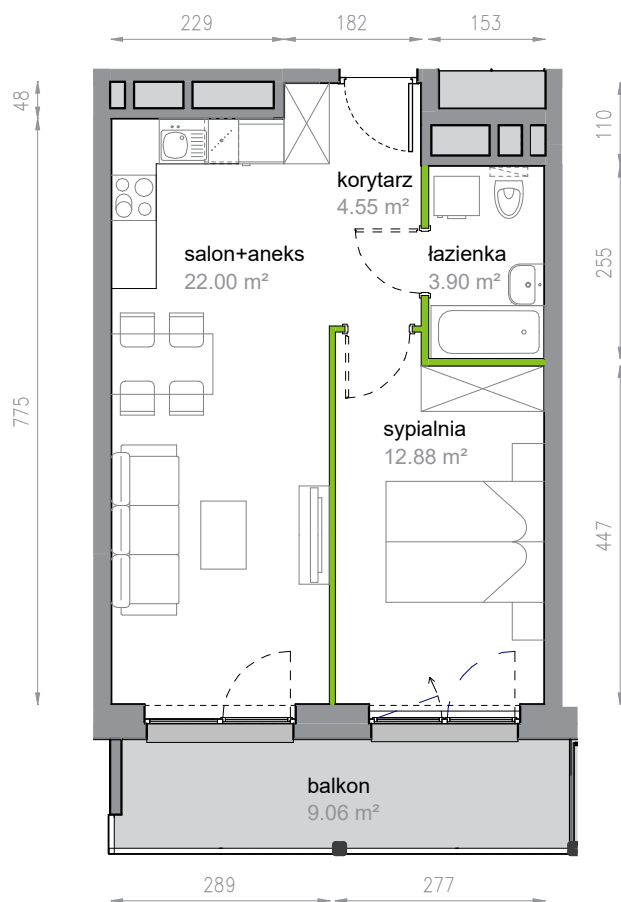

Piękna Vita.

2/7/34

Powierzchnia 43.33 m²

Piętro 7

Aranżacja mieszkania jest przykładowa

Powierzchnia użytkowa

korytarz	4.55 m ²
salon+aneks	22.00 m ²
sypialnia	12.88 m ²
łazienka	3.90 m ²
Razem	43.33 m²
+ balkon	9.06 m ²

Rzut kondygnacji Piętro 7

Plan osiedla Klatka 2

U nas nigdy nie płacisz za powierzchnię pod ścianami działowymi