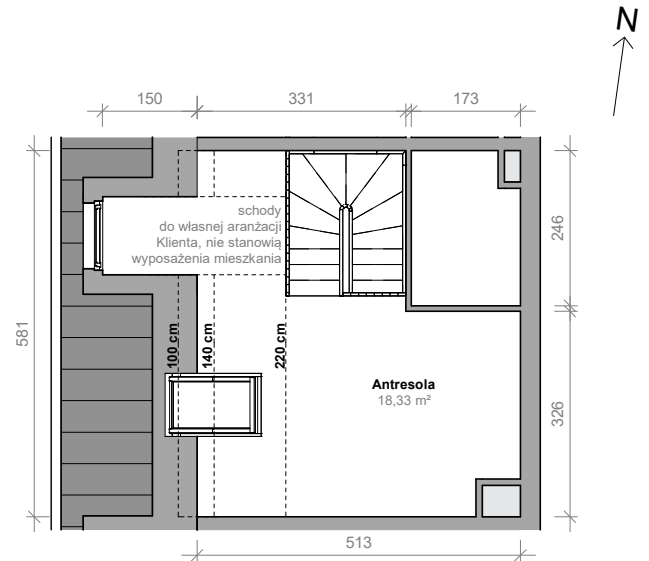

Przemyska Vita

H.4.M09

Powierzchnia **57,43 m²**

Piętro **4**

Aranżacja mieszkania jest przykładowa.

Powierzchnia **użytkowa**

nie uwzględnia powierzchni pod ścianami działowymi

Antresola	18,33 m ²
Łazienka	4,01 m ²
Pokój dzienny + aneks	35,09 m ²
Razem	57,43 m²
+ balkon	4,05 m ²

U nas nigdy nie płacisz za powierzchnię pod ścianami działowymi

Rzut kondygnacji **4**

Plan osiedla **Budynek H**