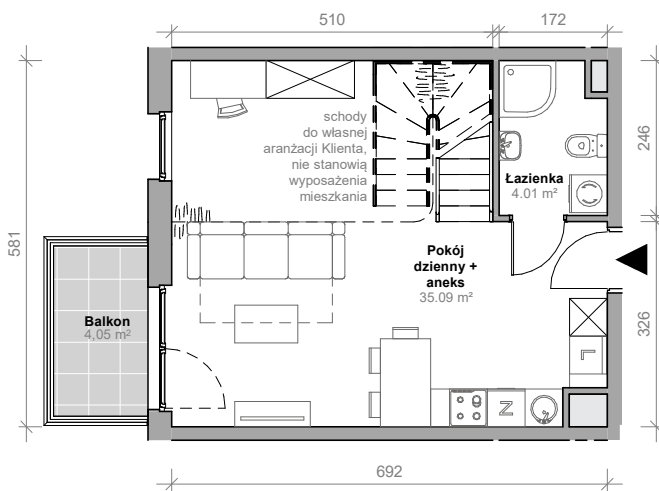

Przemyska Vita

H.4.M09

Powierzchnia **57,43 m²**

Piętro **4**

Aranżacja mieszkania jest przykładowa.

Powierzchnia **użytkowa**

nie uwzględnia powierzchni pod ścianami działowymi

Antresola	18,33 m ²
Łazienka	4,01 m ²
Pokój dzienny + aneks	35,09 m ²
Razem	57,43 m²
+ balkon	4,05 m ²

U nas nigdy nie płacisz za powierzchnię pod ścianami działowymi

Rzut kondygnacji **4**

Plan osiedla **Budynek H**