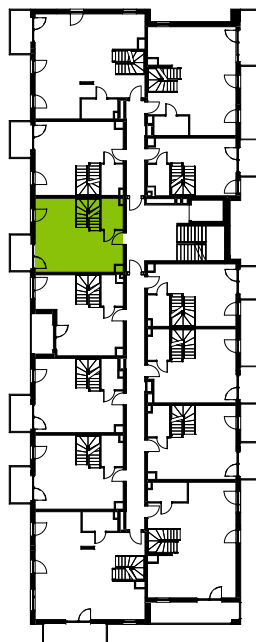

Przemyska Vita

H.4.M09

Powierzchnia **57,43 m²**

Piętro **4**

Aranżacja mieszkania jest przykładowa.

Powierzchnia **użytkowa**

nie uwzględnia powierzchni pod ścianami działowymi

Antresola	18,33 m ²
Łazienka	4,01 m ²
Pokój dzienny + aneks	35,09 m ²
Razem	57,43 m²
+ balkon	4,05 m ²

U nas nigdy nie płacisz za powierzchnię pod ścianami działowymi

Rzut kondygnacji **4**

Plan osiedla **Budynek H**