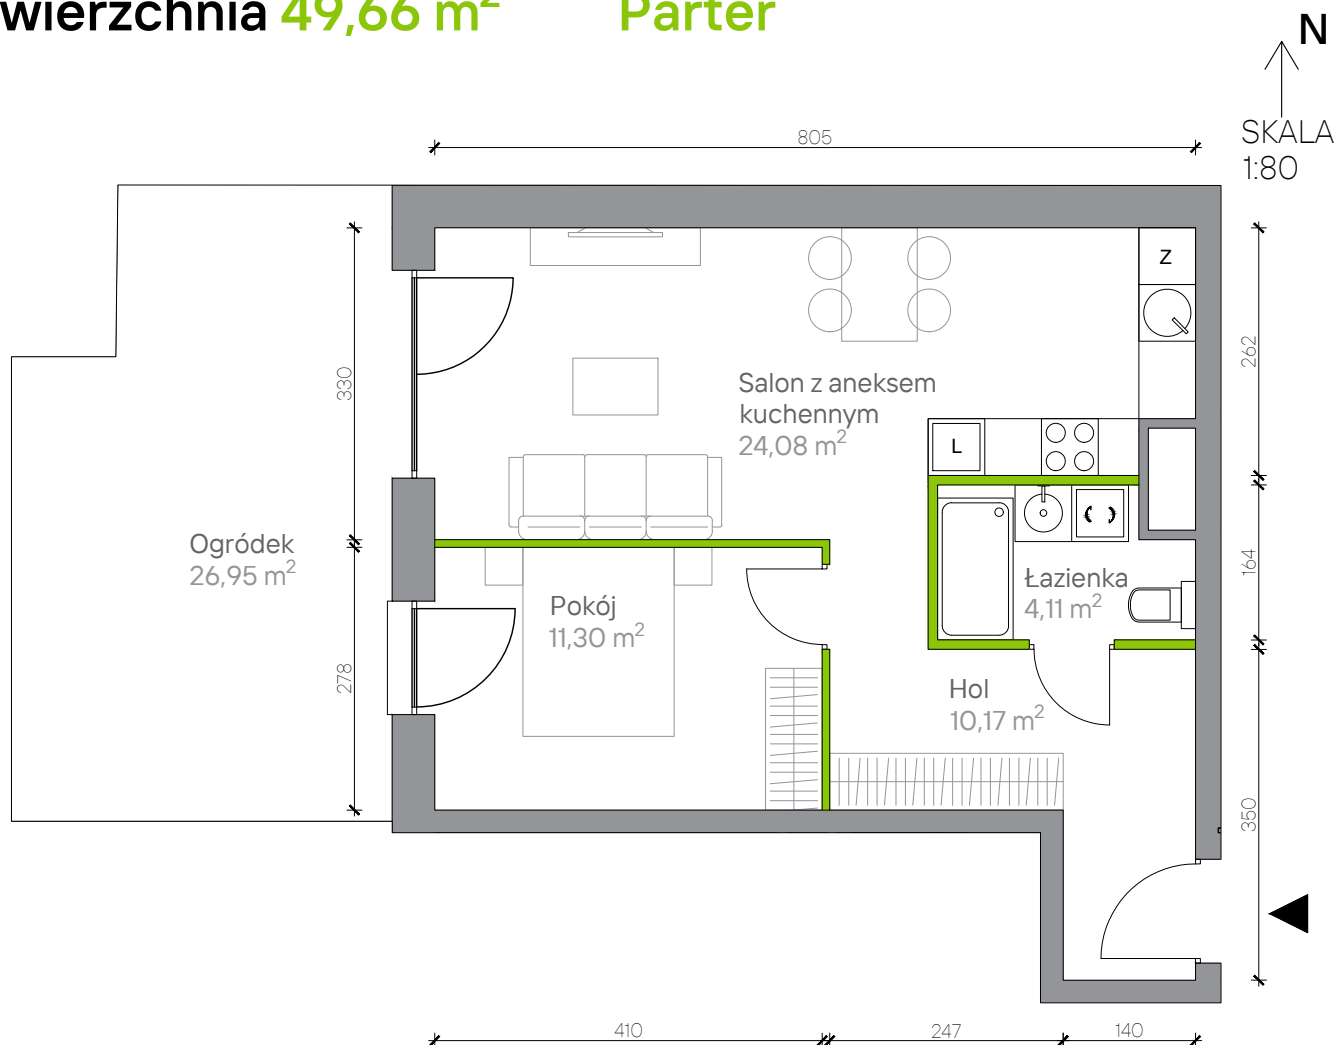

Jesionowa Vita.

nr A/0/5

Powierzchnia **49,66 m²** Parter

Powierzchnia **użytkowa**

hol	10,17 m ²
łazienka	4,11 m ²
salon z aneksem kuchennym	24,08 m ²
pokój	11,30 m ²
Razem	49,66 m²
+ogródek	26,95 m ²

Aranżacja mieszkania jest przykładowa. Podano orientacyjne wymiary pomieszczeń. Wszystkie elementy wyposażenia mieszkania, meble kuchenne, łazienkowe, pokojowe należy wykonać we własnym zakresie

Rzut kondygnacji **Parter**

Plan osiedla **Budynek A**