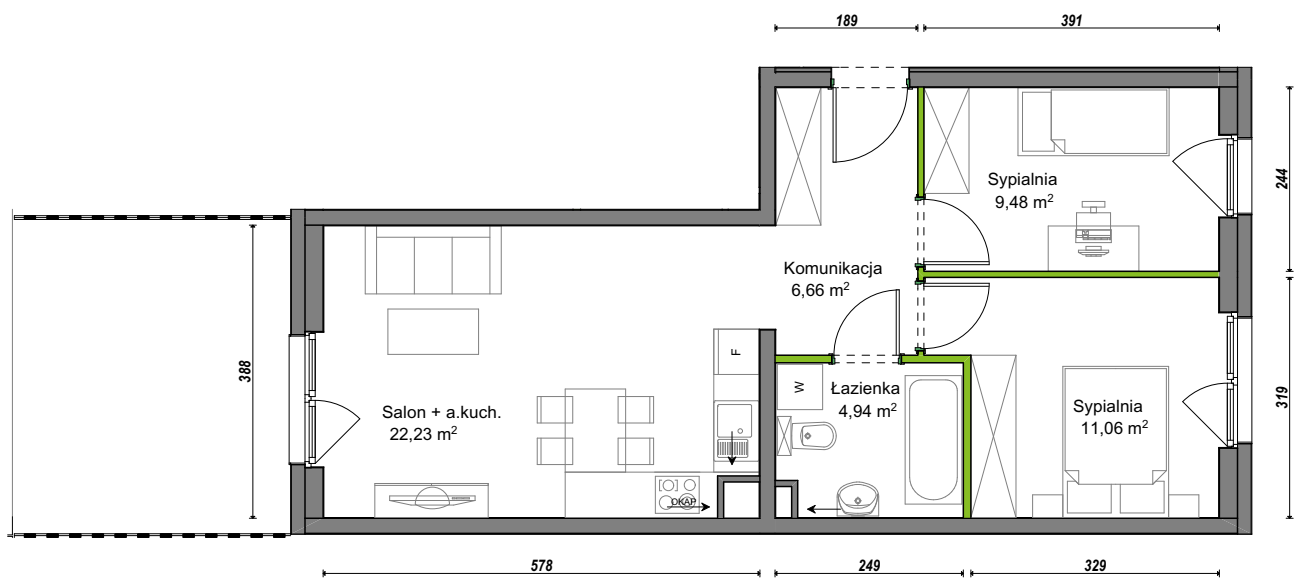

Orawska Vita.

nr C1/A/01

Powierzchnia **54,37 m²**

Piętro **0**

Aranżacja mieszkania jest przykładowa.

Powierzchnia **użytkowa**

| | |
|-----------------|----------------------------|
| Komunikacja | 6,66 m ² |
| Łazienka | 4,94 m ² |
| Salon + a.kuch. | 22,23 m ² |
| Sypialnia | 9,48 m ² |
| Sypialnia | 11,06 m ² |
| Razem | 54,37 m² |
| +Ogródek | 14,41 m ² |

Rzut kondygnacji **Parter 0**

U nas nigdy nie płacisz za powierzchnię pod ścianami dzielowymi.