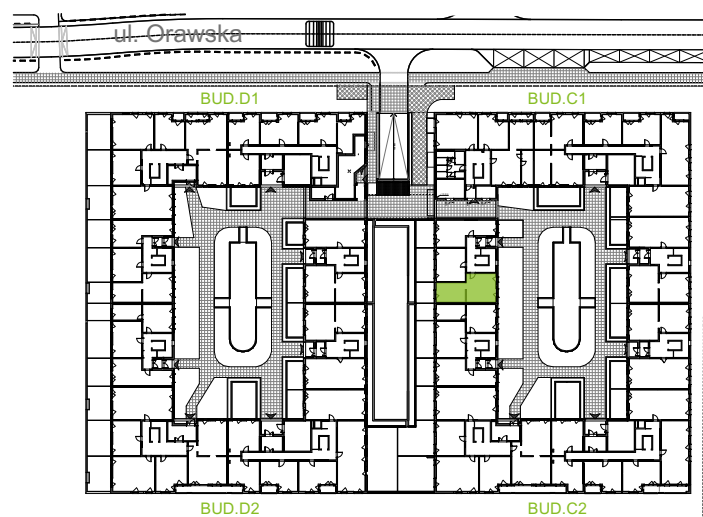

Orawska Vita.

nr C1/A/01

Powierzchnia **54,37 m²**

Piętro **0**

Aranżacja mieszkania jest przykładowa.

Powierzchnia **użytkowa**

| | |
|-----------------|----------------------------|
| Komunikacja | 6,66 m ² |
| Łazienka | 4,94 m ² |
| Salon + a.kuch. | 22,23 m ² |
| Sypialnia | 9,48 m ² |
| Sypialnia | 11,06 m ² |
| Razem | 54,37 m² |
| +Ogródek | 14,41 m ² |

Rzut kondygnacji **Parter 0**

U nas nigdy nie płacisz za powierzchnię pod ścianami dzielowymi.