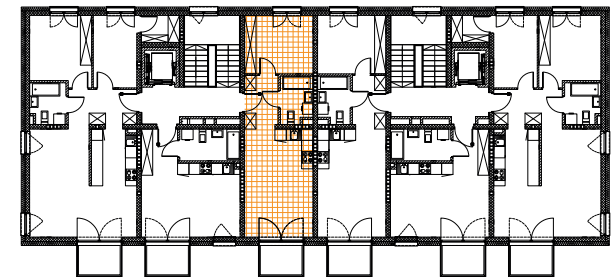

Mszczonove

ZESPÓŁ WIELORODZINNYCH BUD. MIESZKALNYCH
MSZCZONÓW, DZIAŁKA NR EW. 1634/17 OBRĘB 0001

POŁOŻENIE LOKALU NA TERENIE BUDYNKU

KARTA LOKALU - BUDYNEK D

NUMER LOKALU	PIĘTRO	POWIERZCHNIA UŻYTKOWA [m ²]	POWIERZCHNIA BALKONU [m ²]
22	3	40,16	4,10

ZESTAWIENIE POMIESZCZEŃ

POKÓJ	10,95 m ²
ŁAZIENKA	4,00 m ²
PRZEDPOKÓJ	4,88 m ²
SALON + ANEKS KUCHENNY	20,33 m ²