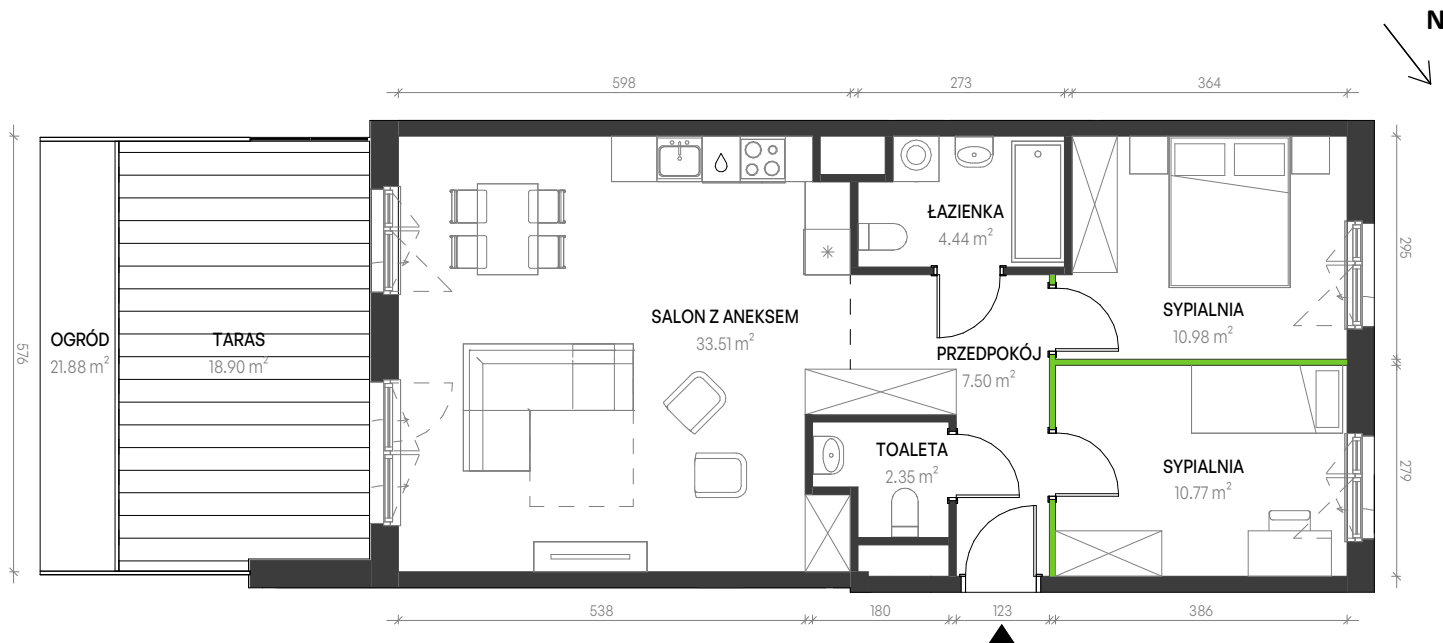

Augustowska Vita

nr B-B-3

Powierzchnia **69,55 m²**

Piętro **0**

Aranżacja mieszkania jest przykładowa

Powierzchnia **użytkowa**

PRZEDPOKÓJ	7.50 m ²
TOALETA	2.35 m ²
SALON Z ANEKSEM	33.51 m ²
ŁAZIENKA	4.44 m ²
SYPIALNIA	10.98 m ²
SYPIALNIA	10.77 m ²
Razem	69.55 m ²

TARAS	18.90 m ²
OGRÓD	21.88 m ²

U nas nigdy nie płacisz za powierzchnię pod ścianami działowymi

Rzut kondygnacji **Piętro 0**

Plan osiedla **Budynek B**