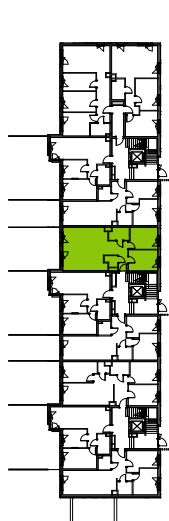

Augustowska Vita

nr B-B-3

Powierzchnia **69,55 m²**

Piętro **0**

Aranżacja mieszkania jest przykładowa

Powierzchnia **użytkowa**

PRZEDPOKÓJ	7.50 m ²
TOALETA	2.35 m ²
SALON Z ANEKSEM	33.51 m ²
ŁAZIENKA	4.44 m ²
SYPIALNIA	10.98 m ²
SYPIALNIA	10.77 m ²
Razem	69.55 m ²

TARAS	18.90 m ²
OGRÓD	21.88 m ²

U nas nigdy nie płacisz za powierzchnię pod ścianami działowymi

Rzut kondygnacji **Piętro 0**

Plan osiedla **Budynek B**