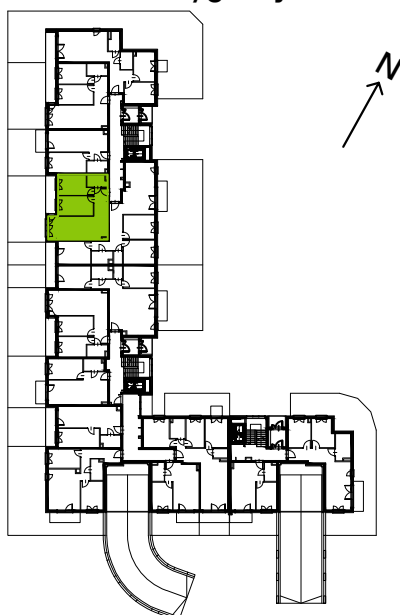

Słoneczne Miasteczko

nr B.055

Powierzchnia **57,22 m²**

Parter

Aranżacja mieszkania jest przykładowa

Rzut kondygnacji **Parter**

Plan osiedla **Budynek B**

przedpokój	6,86 m ²
łazienka	4,00 m ²
pokój z aneksem kuchennym	23,53 m ²
pokój	11,99 m ²
pokój	10,84 m ²
Razem	57,22 m²
+ogródek	50,53 m ²

U nas nigdy nie płacisz za powierzchnię pod ścianami działowymi