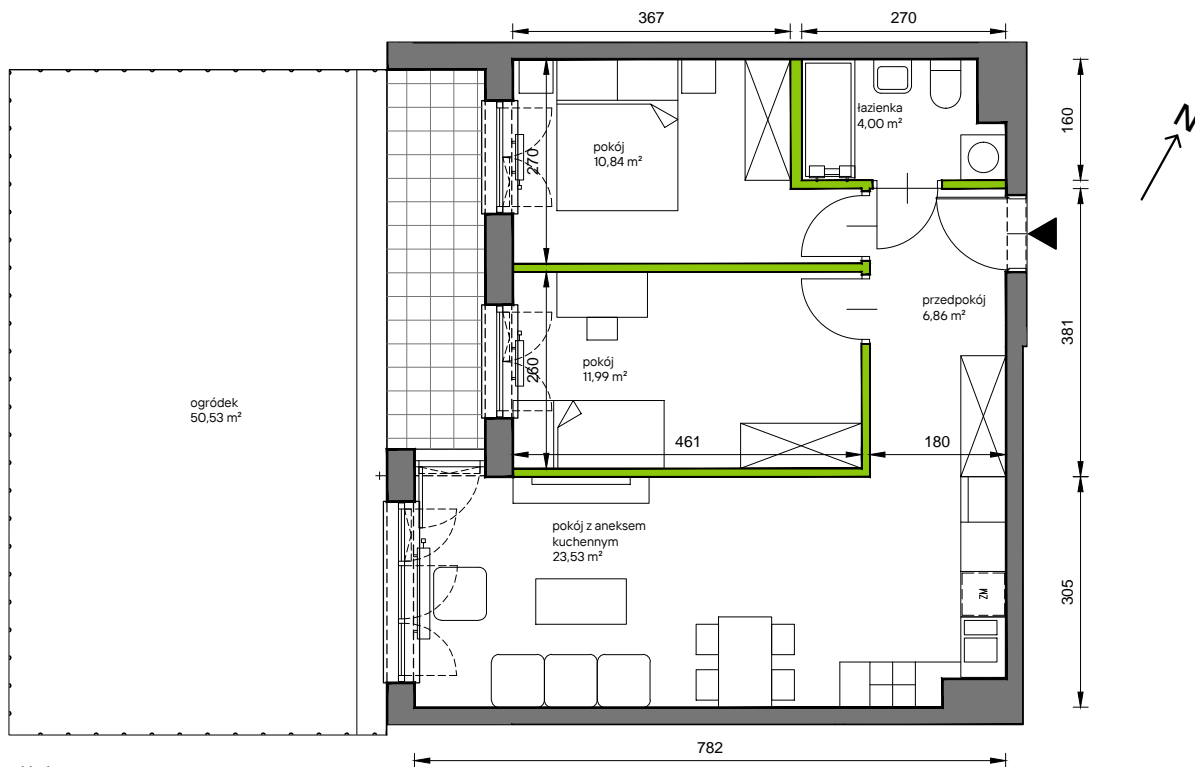

Słoneczne Miasteczko

nr B.055

Powierzchnia **57,22 m²**

Parter

Aranżacja mieszkania jest przykładowa

Rzut kondygnacji **Parter**

Plan osiedla **Budynek B**

przedpokój	6,86 m ²
łazienka	4,00 m ²
pokój z aneksem kuchennym	23,53 m ²
pokój	11,99 m ²
pokój	10,84 m ²
Razem	57,22 m²
+ogródek	50,53 m ²

U nas nigdy nie płacisz za powierzchnię pod ścianami działowymi