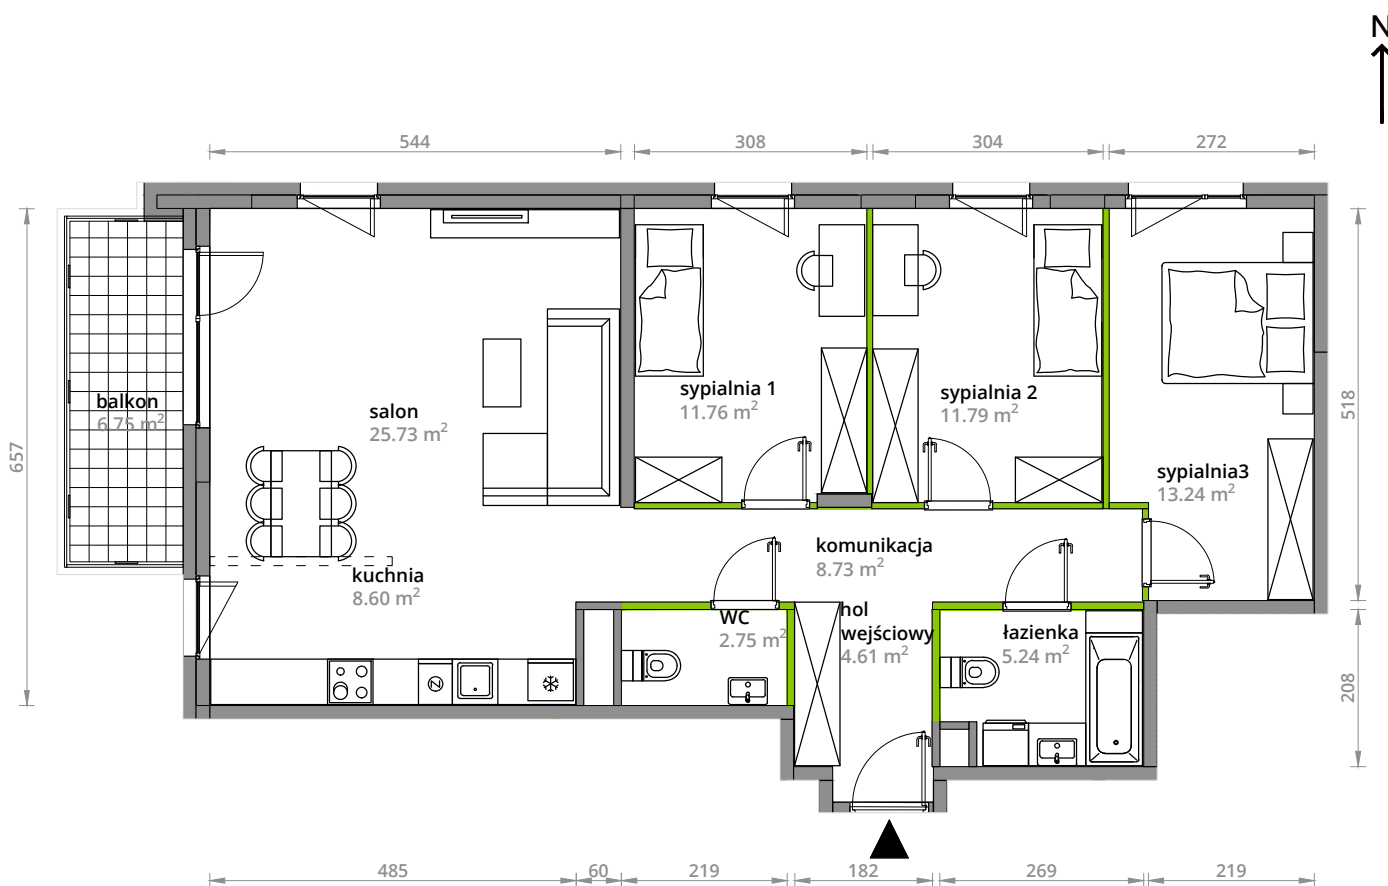

Aleje Praskie.

nr 50

Powierzchnia **92,45 m²**

Piętro 1

Aranżacja mieszkania jest przykładowa.

Powierzchnia **użytkowa**

hol wejściowy	4.61 m ²
WC	2.75 m ²
kuchnia	8.60 m ²
salon	25.73 m ²
sypialnia 1	11.76 m ²
sypialnia 2	11.79 m ²
sypialnia 3	13.24 m ²
łazienka	5.24 m ²
komunikacja	8.73 m ²
Razem	92.45 m²
+balkon	6.75 m ²

U nas nigdy nie płacisz za powierzchnię pod ścianami działowymi.

Rzut kondygnacji **Piętro 1**

Plan osiedla **Budynek 4-B**