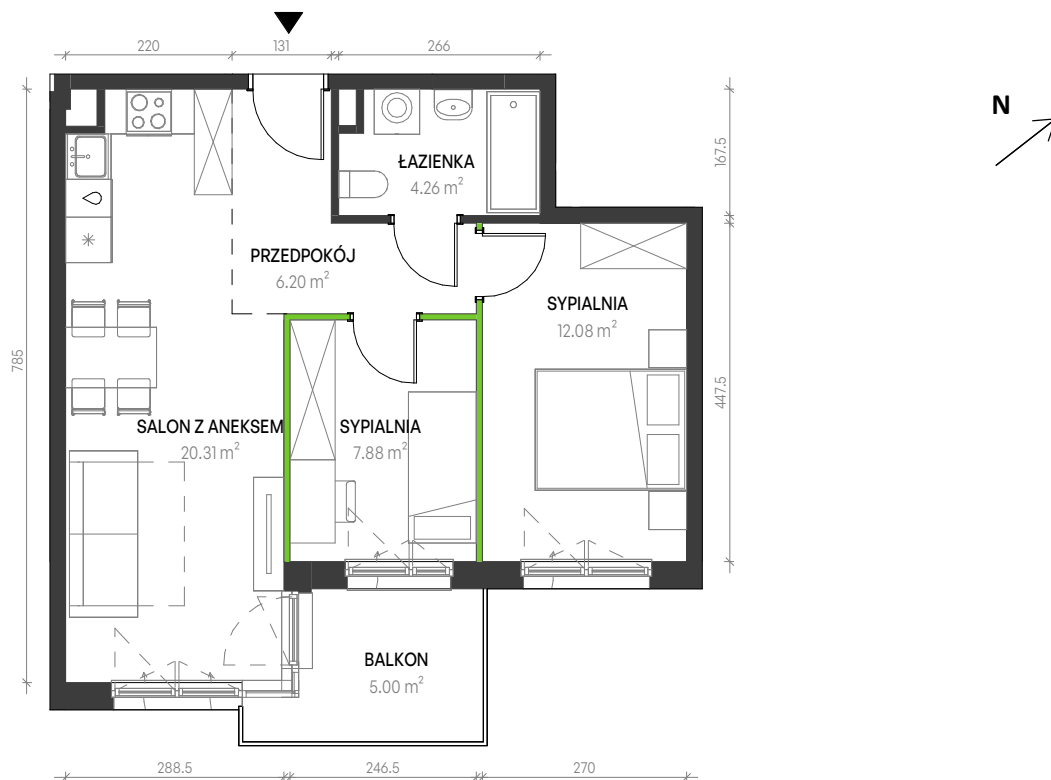

Augustowska Vita

nr B-B-8

Powierzchnia **50,73 m²**

Piętro 2

Aranżacja mieszkania jest przykładowa

Powierzchnia **użytkowa**

SALON Z ANEKSEM	20.31 m ²
ŁAZIENKA	4.26 m ²
PRZEDPOKÓJ	6.20 m ²
SYPIALNIA	7.88 m ²
SYPIALNIA	12.08 m ²
Razem	50.73 m ²

BALKON 5.00 m²

U nas nigdy nie płacisz za powierzchnię pod ścianami działowymi

Rzut kondygnacji **Piętro 2**

Plan osiedla **Budynek B**