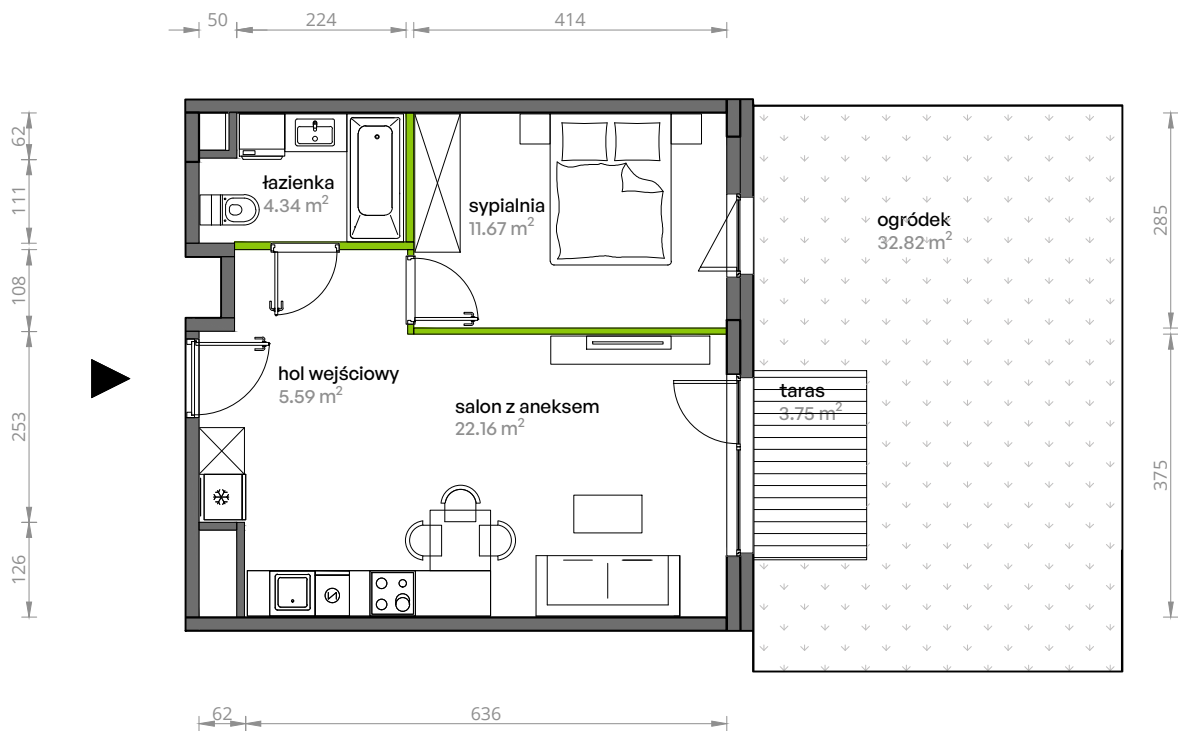

Aleje Praskie.

nr 191

Powierzchnia **43,76 m²**

Parter

Aranżacja mieszkania jest przykładowa.

Powierzchnia **użytkowa**

hol wejściowy	5.59 m ²
łazienka	4.34 m ²
sypialnia	11.67 m ²
salon z aneksem	22.16 m ²
Razem	43.76 m²
+taras	3.75 m ²
+ogródek	32.82 m ²

Rzut kondygnacji **Parter**

Plan osiedla **Budynek 5**

U nas nigdy nie płacisz za powierzchnię pod ścianami działowymi.