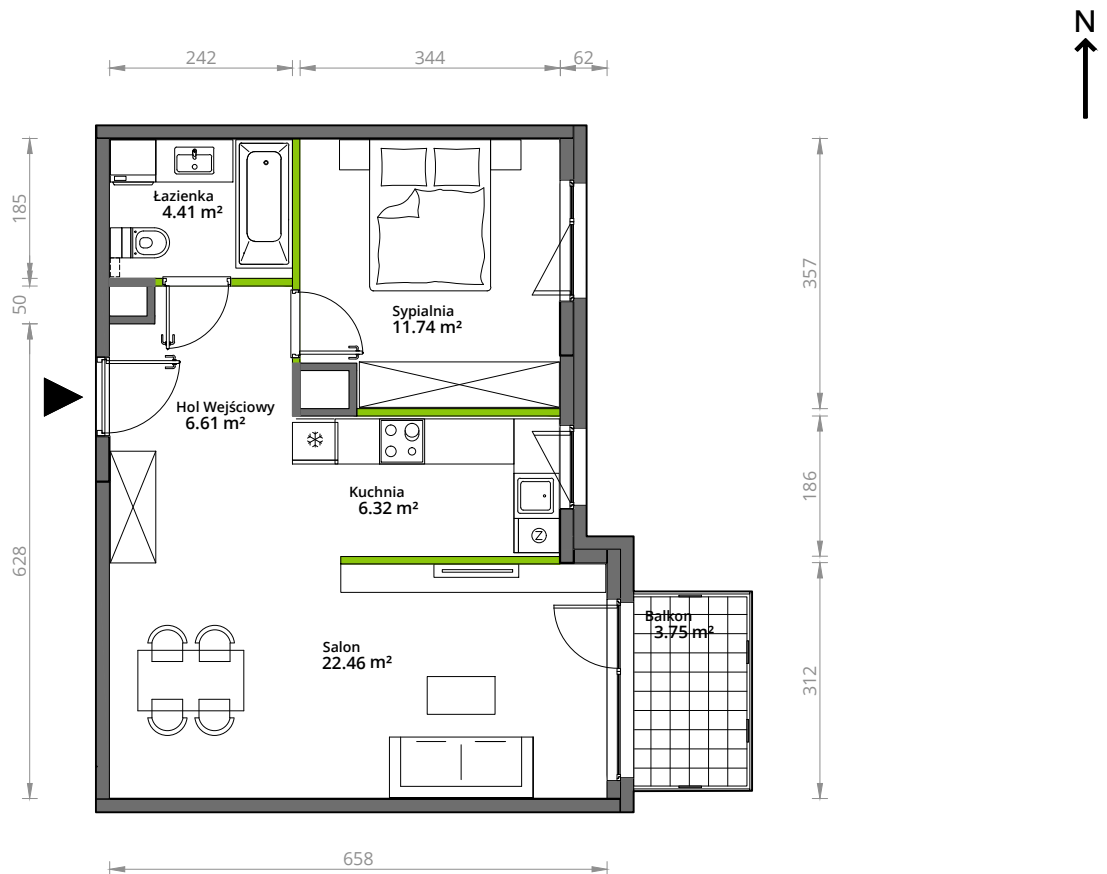

Aleje Praskie.

nr 151

Powierzchnia **51,54 m²**

Piętro 1

Aranżacja mieszkania jest przykładowa.

Powierzchnia **użytkowa**

hol wejściowy	6.61 m ²
łazienka	4.41 m ²
sypialnia	11.74 m ²
kuchnia	6.32 m ²
salon	22.46 m ²
Razem	51,54 m²
+balkon	3.75 m ²

Rzut kondygnacji 1

Plan osiedla **Budynek 5**

U nas nigdy nie płacisz za powierzchnię pod ścianami działowymi.