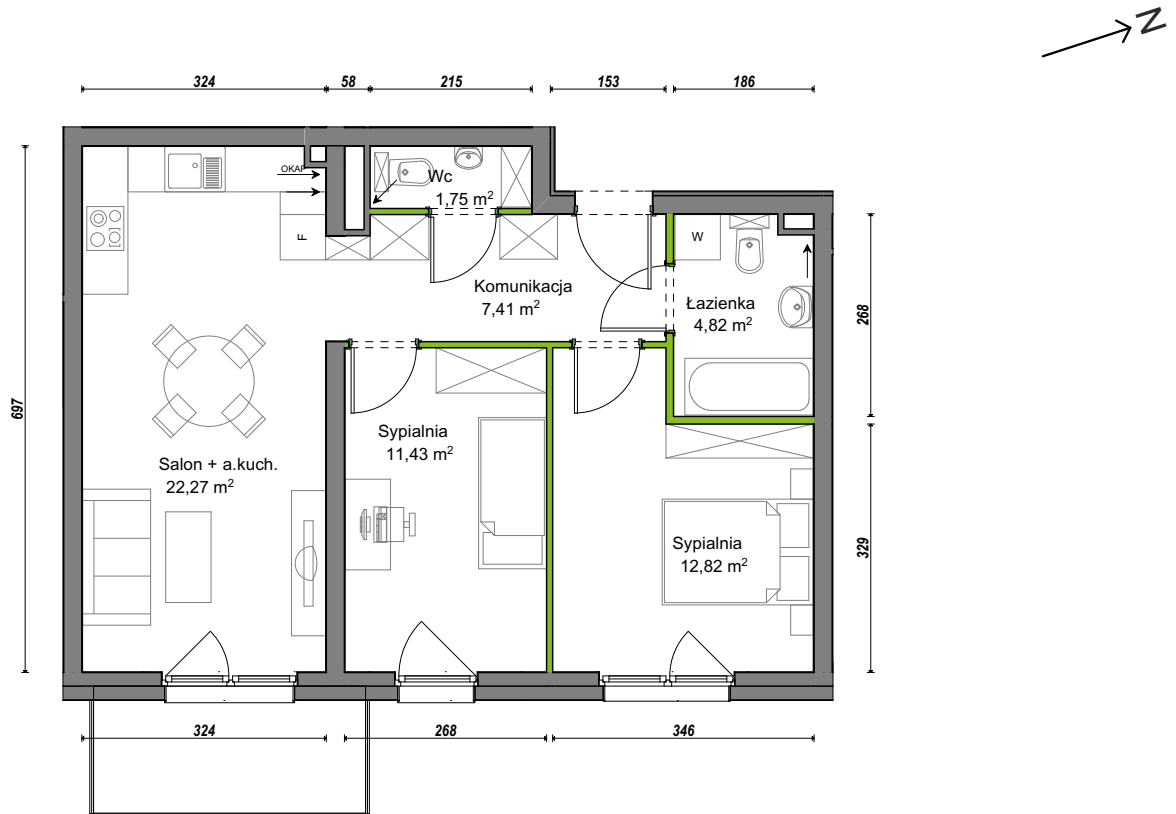

Orawska Vita.

nr D1/C/07

Powierzchnia **60,50 m²**

Piętro **1**

Aranżacja mieszkania jest przykładowa.

Powierzchnia użytkowa

Komunikacja	7,41 m ²
Łazienka	4,82 m ²
Salon + a.kuch.	22,27 m ²
Sypialnia	11,43 m ²
Sypialnia	12,82 m ²
Wc	1,75 m ²
Razem	60,50 m²
+Balkon	5,36 m ²

Rzut kondygnacji Piętro 1

U nas nigdy nie płacisz za powierzchnię pod ścianami działowymi.