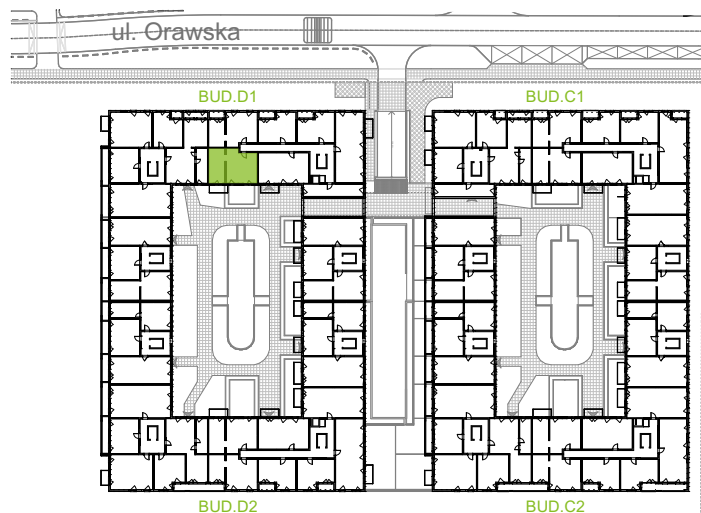

Orawska Vita.

nr D1/C/07

Powierzchnia **60,50 m²**

Piętro **1**

Aranżacja mieszkania jest przykładowa.

Powierzchnia użytkowa

Komunikacja	7,41 m ²
Łazienka	4,82 m ²
Salon + a.kuch.	22,27 m ²
Sypialnia	11,43 m ²
Sypialnia	12,82 m ²
Wc	1,75 m ²
Razem	60,50 m²
+Balkon	5,36 m ²

Rzut kondygnacji Piętro 1

U nas nigdy nie płacisz za powierzchnię pod ścianami działowymi.