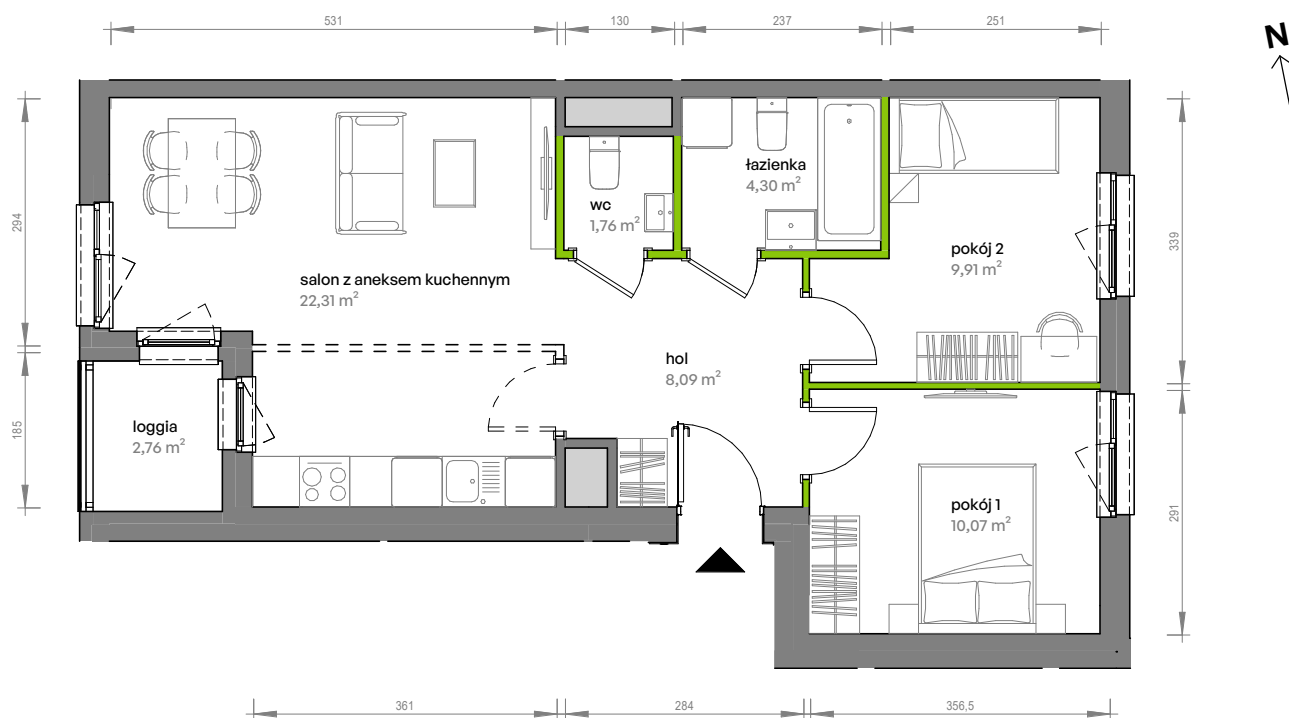

Unii Lubelskiej Vita.

nr D.04.233

Powierzchnia **56,44 m²**

Piętro 4

Aranżacja mieszkania jest przykładowa

Powierzchnia użytkowa

hol	8,09 m ²
pokój 1	10,07 m ²
pokój 2	9,91 m ²
salon z aneksem kuchennym	22,31 m ²
wc	1,76 m ²
łazienka	4,30 m ²
Razem	56,44 m²
+ loggia	2,76 m ²

U nas nigdy nie płacisz za powierzchnię pod ścianami działowymi

Rzut kondygnacji Piętro 4

Plan osiedla