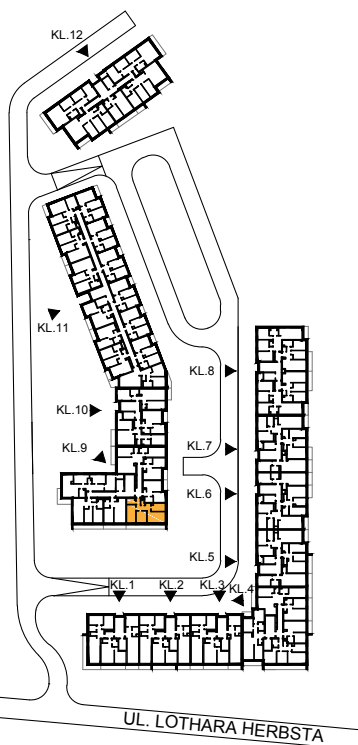

ul. Lothara Herbsta

powierzchnia użytkowa

64,50 m²

pokój dzienny	17,01 m ²
sypialnia	13,39 m ²
sypialnia	10,29 m ²
kuchnia	8,83 m ²
łazienka	4,14 m ²
wc	1,49 m ²
przedpokój	9,35 m ²
balkon	11,52 m ²