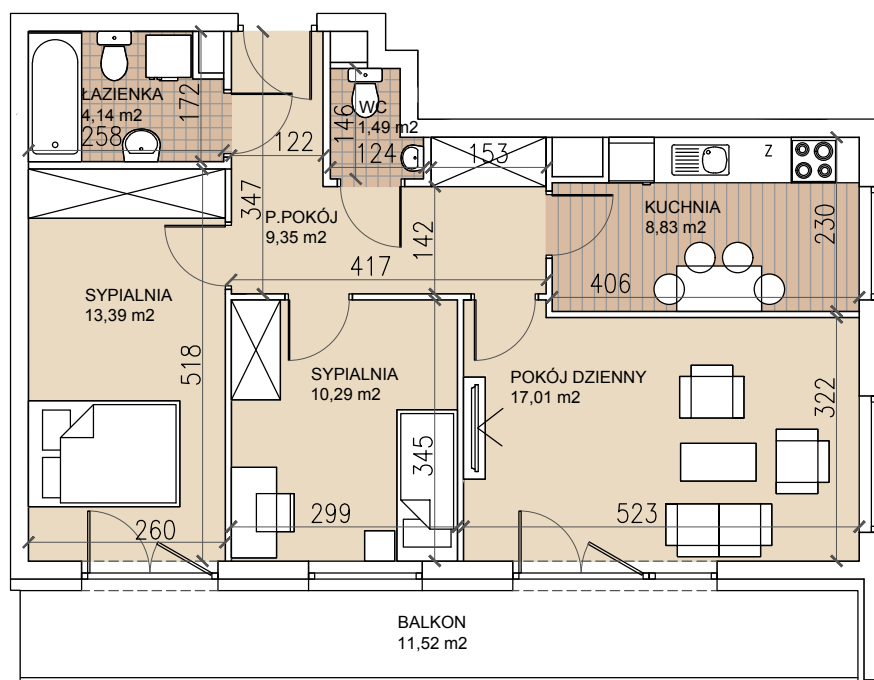

ul. Lothara Herbsta

powierzchnia użytkowa

64,50 m²

pokój dzienny	17,01 m ²
sypialnia	13,39 m ²
sypialnia	10,29 m ²
kuchnia	8,83 m ²
łazienka	4,14 m ²
wc	1,49 m ²
przedpokój	9,35 m ²
balkon	11,52 m ²