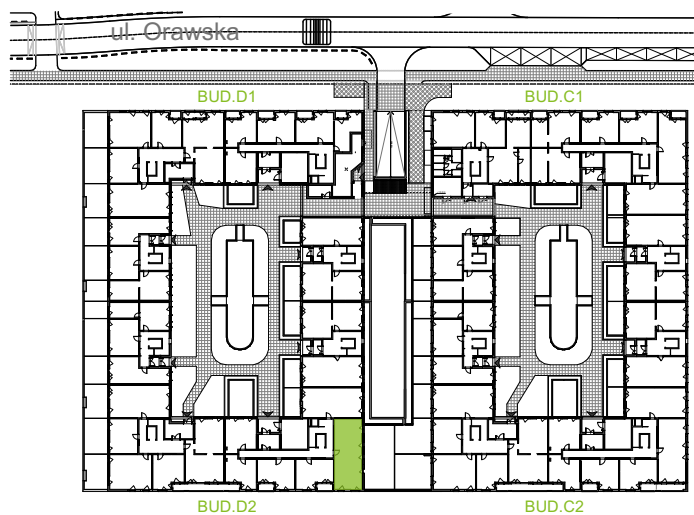

Rzut kondygnacji Parter 0

U nas nigdy nie płacisz za powierzchnię pod ścianami działowymi.