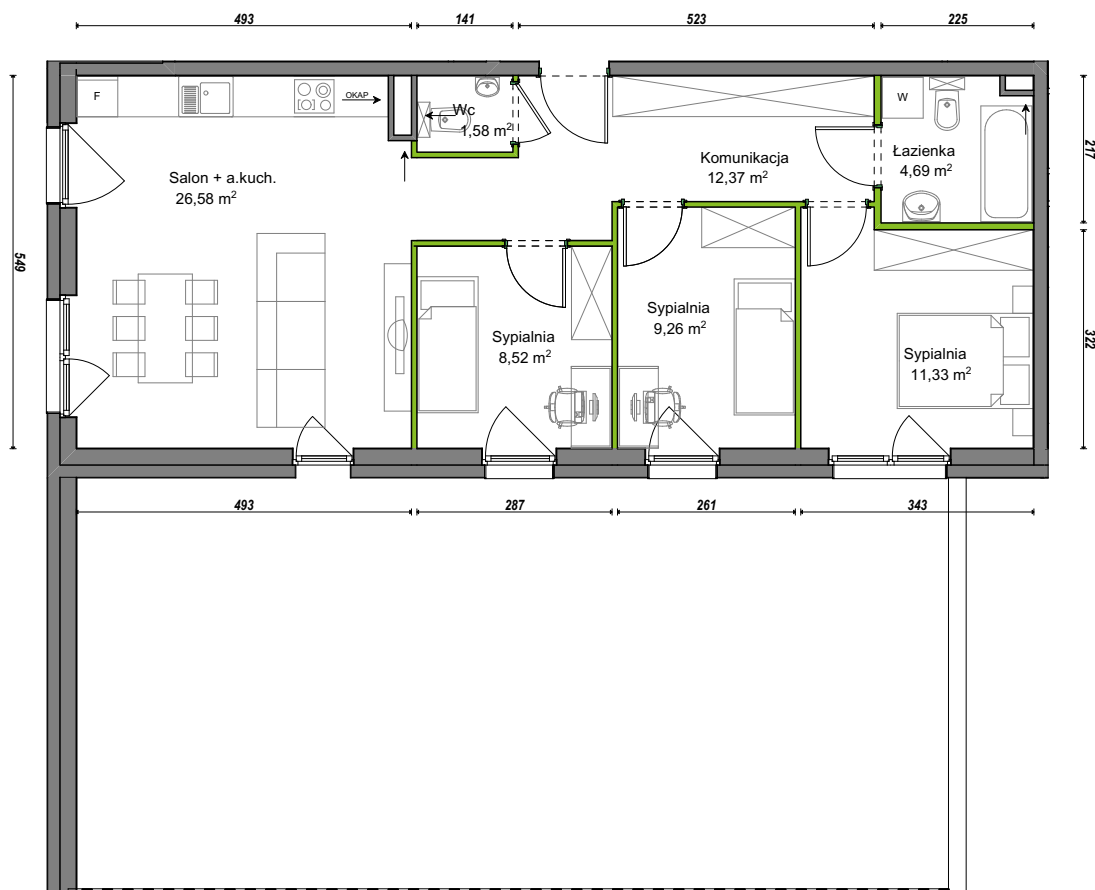

## nr D2/F/02

Powierzchnia **74,33 m<sup>2</sup>**

Piętro **0**

Aranżacja mieszkania jest przykładowa.

### Powierzchnia użytkowa

Komunikacja	12,37 m <sup>2</sup>
Łazienka	4,69 m <sup>2</sup>
Salon + a.kuch.	26,58 m <sup>2</sup>
Sypialnia	8,52 m <sup>2</sup>
Sypialnia	9,26 m <sup>2</sup>
Sypialnia	11,33 m <sup>2</sup>
Wc	1,58 m <sup>2</sup>
<b>Razem</b>	<b>74,33 m<sup>2</sup></b>
+Ogródek	77,78 m <sup>2</sup>