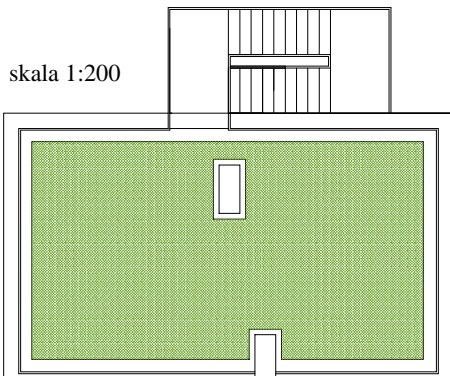

balkon 7,35m²

skala 1:100

taras na dachu 69,05m²

| zestawienie powierzchni użytkowych | | |
|------------------------------------|---------------------------|---------------------|
| nr | nazwa pomieszczenia | [m ²] |
| 1. | wiatrołap | 2,30m ² |
| 2. | przedpokój | 5,78m ² |
| 3. | łazienka | 4,41m ² |
| 4. | pokój | 11,72m ² |
| 5. | pokój | 11,91m ² |
| 6. | pomieszczenie gospodarcze | 3,11m ² |
| 7. | pokój z aneksem kuchenny | 19,08m ² |
| 8. | pokój | 9,58m ² |
| razem: | | 67,89m ² |