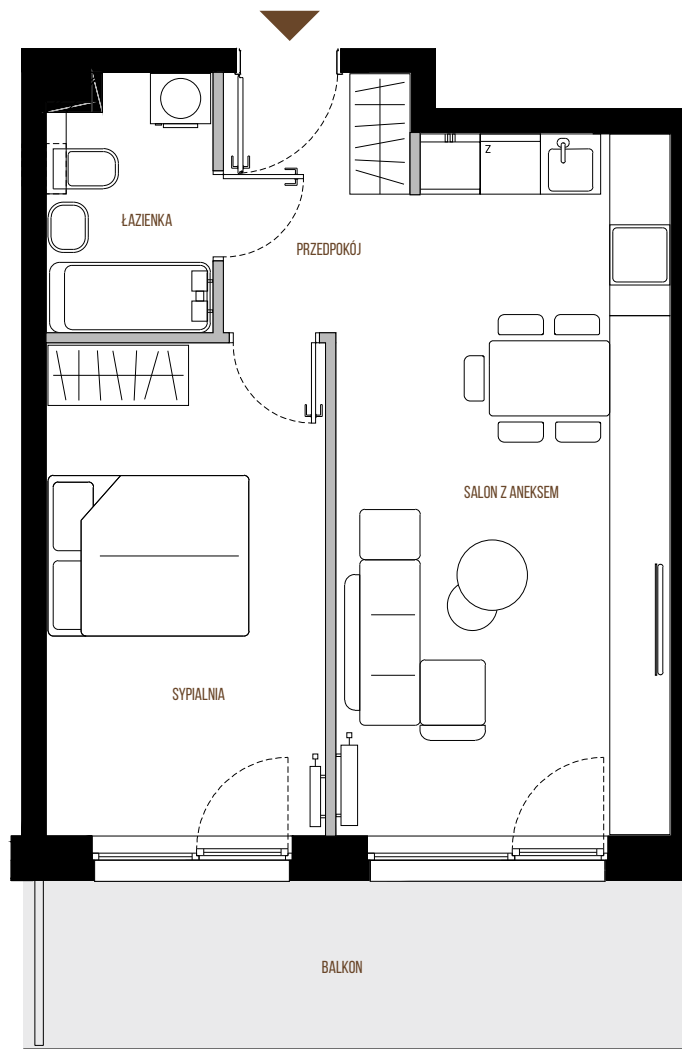

# LA VIE HOUSE

by IMPERIAL

LOKAL NR  
PIĘTRO  
KLATKA

99  
5  
K3

LICZBA POKOI 2  
POW. UŻYTKOWA 45,27 m<sup>2</sup>  
POW. CAŁOŚCIOWA 46,75 m<sup>2</sup>

1. PRZEDPOKÓJ	5,11 m <sup>2</sup>		
2. SALON Z ANEKSEM	22,09 m <sup>2</sup>	4. ŁAZIENKA	4,18 m <sup>2</sup>
3. SYPIALNIA	13,89 m <sup>2</sup>	BALKON	

SYTUACJA

RZUT LOKALU

RZUT KONDYGNACJI