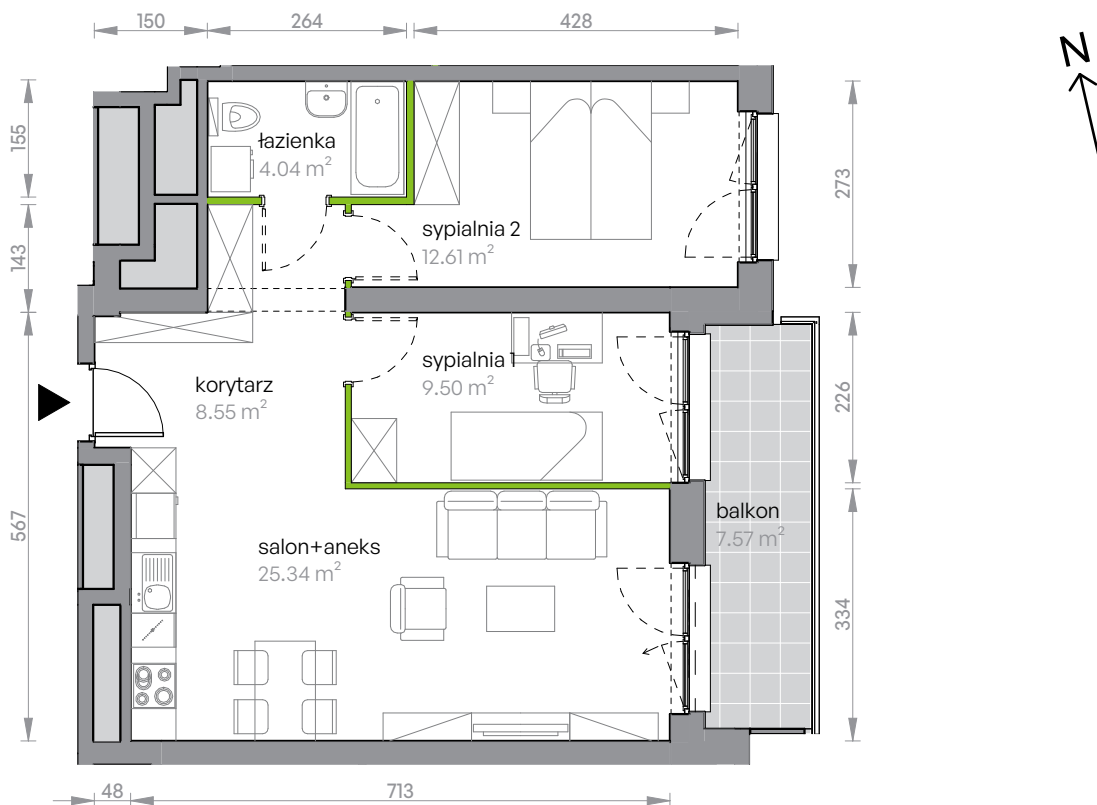

Legnicka Vita.

L1/1/5

Powierzchnia **60.04 m²**

Piętro 1

Aranżacja mieszkania jest przykładowa

Powierzchnia użytkowa

korytarz	8.55 m ²
salon+aneks	25.34 m ²
sypialnia 1	9.50 m ²
sypialnia 2	12.61 m ²
łazienka	4.04 m ²
Razem	60.04 m²
+ balkon	7.57 m ²

Rzut kondygnacji Piętro 1

Plan osiedla Budynek L1

U nas nigdy nie płacisz za powierzchnię pod ścianami działowymi