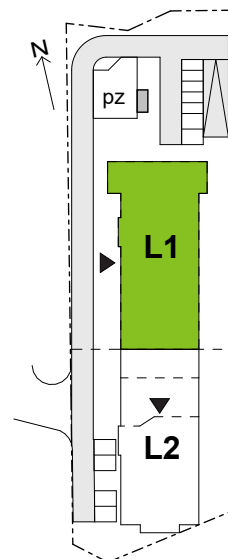

Legnicka Vita.

L1/1/5

Powierzchnia **60.04 m²**

Piętro 1

Aranżacja mieszkania jest przykładowa

Powierzchnia użytkowa

korytarz	8.55 m ²
salon+aneks	25.34 m ²
sypialnia 1	9.50 m ²
sypialnia 2	12.61 m ²
łazienka	4.04 m ²
Razem	60.04 m²
+ balkon	7.57 m ²

Rzut kondygnacji Piętro 1

Plan osiedla Budynek L1

U nas nigdy nie płacisz za powierzchnię pod ścianami działowymi