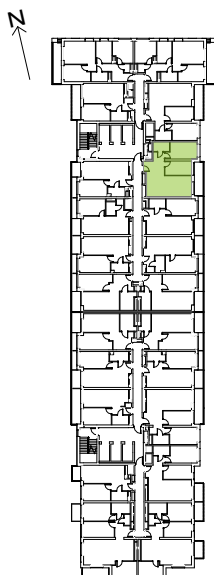

Legnicka Vita.

L1/1/5

Powierzchnia **60.04 m²**

Piętro 1

Aranżacja mieszkania jest przykładowa

Powierzchnia użytkowa

korytarz	8.55 m ²
salon+aneks	25.34 m ²
sypialnia 1	9.50 m ²
sypialnia 2	12.61 m ²
łazienka	4.04 m ²
Razem	60.04 m²
+ balkon	7.57 m ²

Rzut kondygnacji Piętro 1

Plan osiedla Budynek L1

U nas nigdy nie płacisz za powierzchnię pod ścianami działowymi