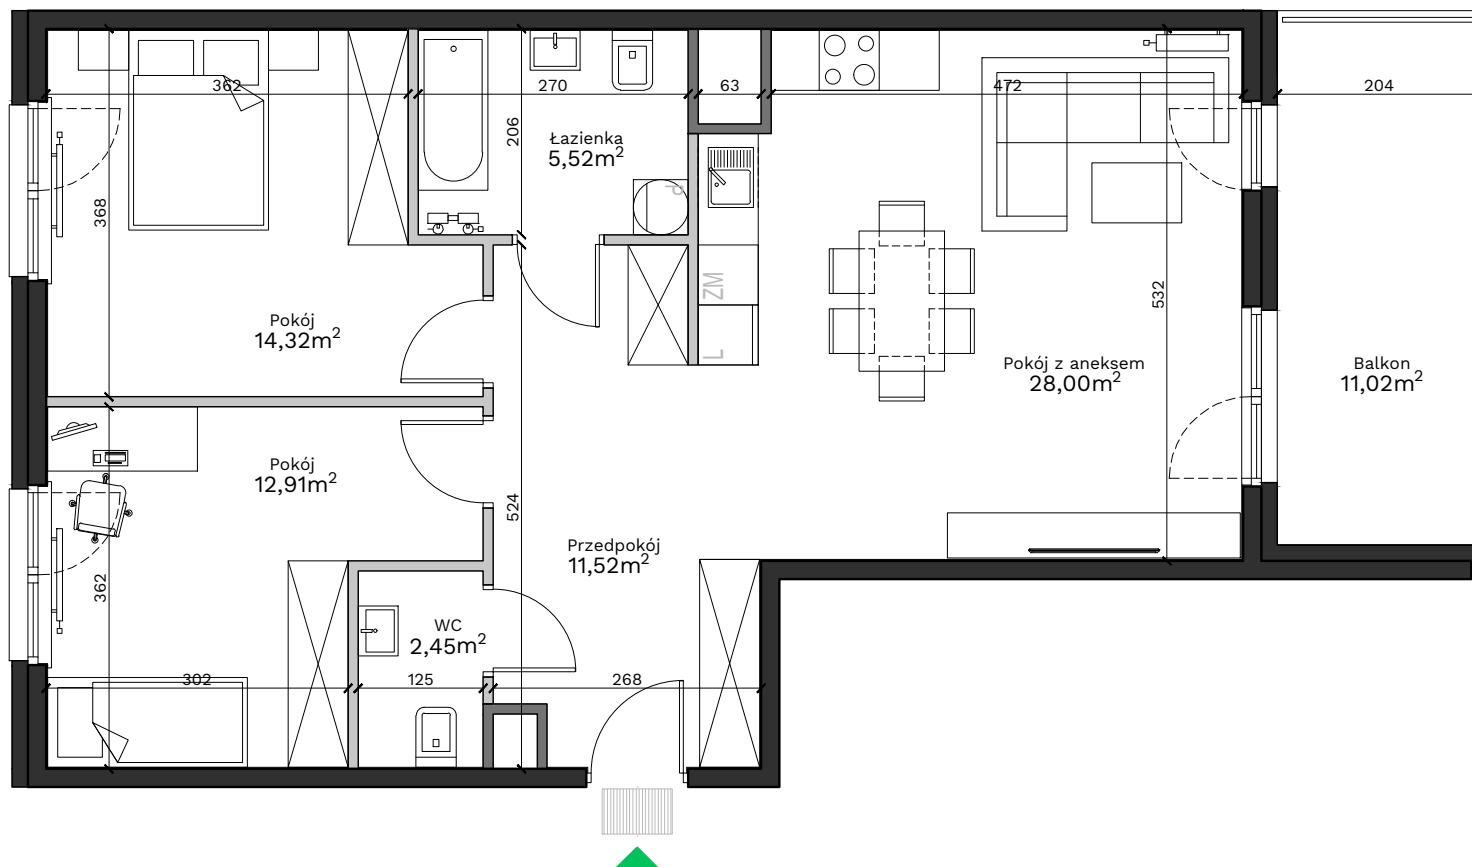

Podedworze 13

Piaski Wielkie

Kraków

Budynek - **A**

Piętro - **5**

Mieszkanie - **16**

Przedpokój	11,52 m ²
Pokój z aneksem	28,00 m ²
Łazienka	5,52 m ²
Pokój	14,32 m ²
Pokój	12,91 m ²
WC	2,45 m ²

Powierzchnia użytkowa 74,72 m²

Balkon 11,02 m²

Uwagi:

Przy obliczaniu powierzchni uwzględniono normę PN-ISO 9836:2015. Powierzchnia balkonu może ulec zmianie o 5%. Wymiary podano w stanie surowym. Przedstawiona aranżacja jest przykładowa, rysunki w tym zakresie mają charakter informacyjny i nie stanowią oferty w rozumieniu przepisów Kodeksu Cywilnego.