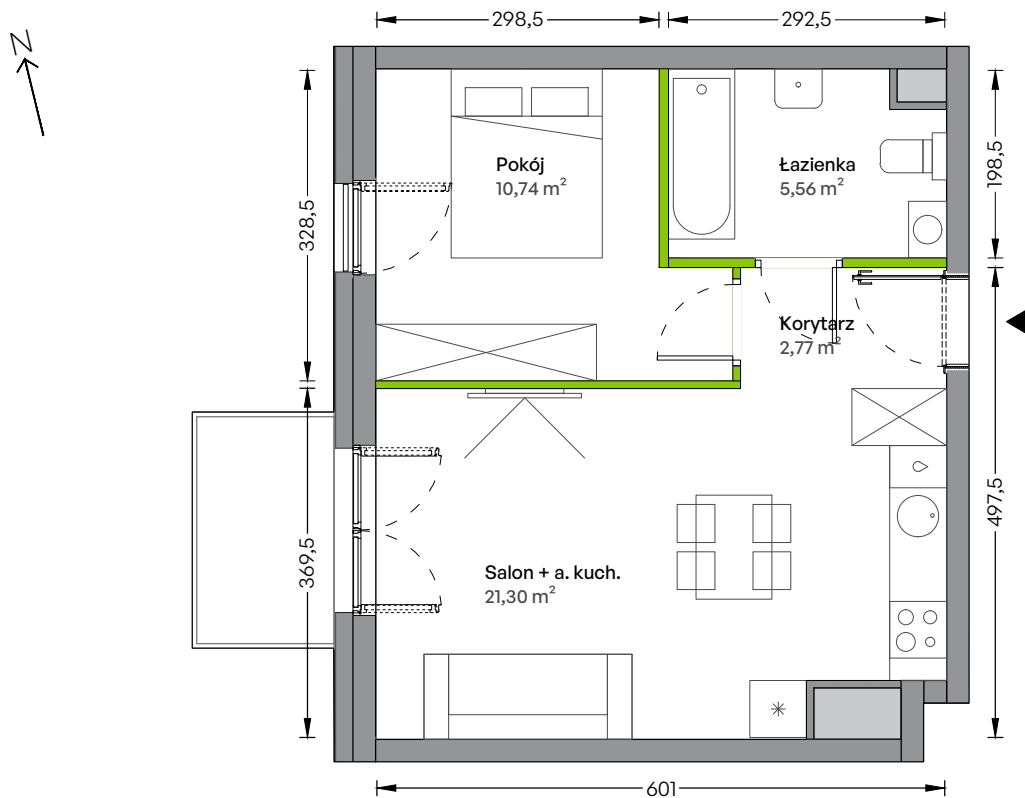

WUWA Vita.

nr B/05/01/02

Powierzchnia **40,37 m²**

Piętro 5

Aranżacja mieszkania jest przykładowa

Powierzchnia **użytkowa**

Salon + a. kuch.	21,30 m ²
Pokój	10,74 m ²
Łazienka	5,56 m ²
Korytarz	2,77 m ²
Razem	40,37 m²
+ balkon	3,48 m ²

Rzut kondygnacji **Piętro 5**

Plan Osiedla **Budynek B1**

U nas nigdy nie płacisz za powierzchnię pod ścianami działowymi