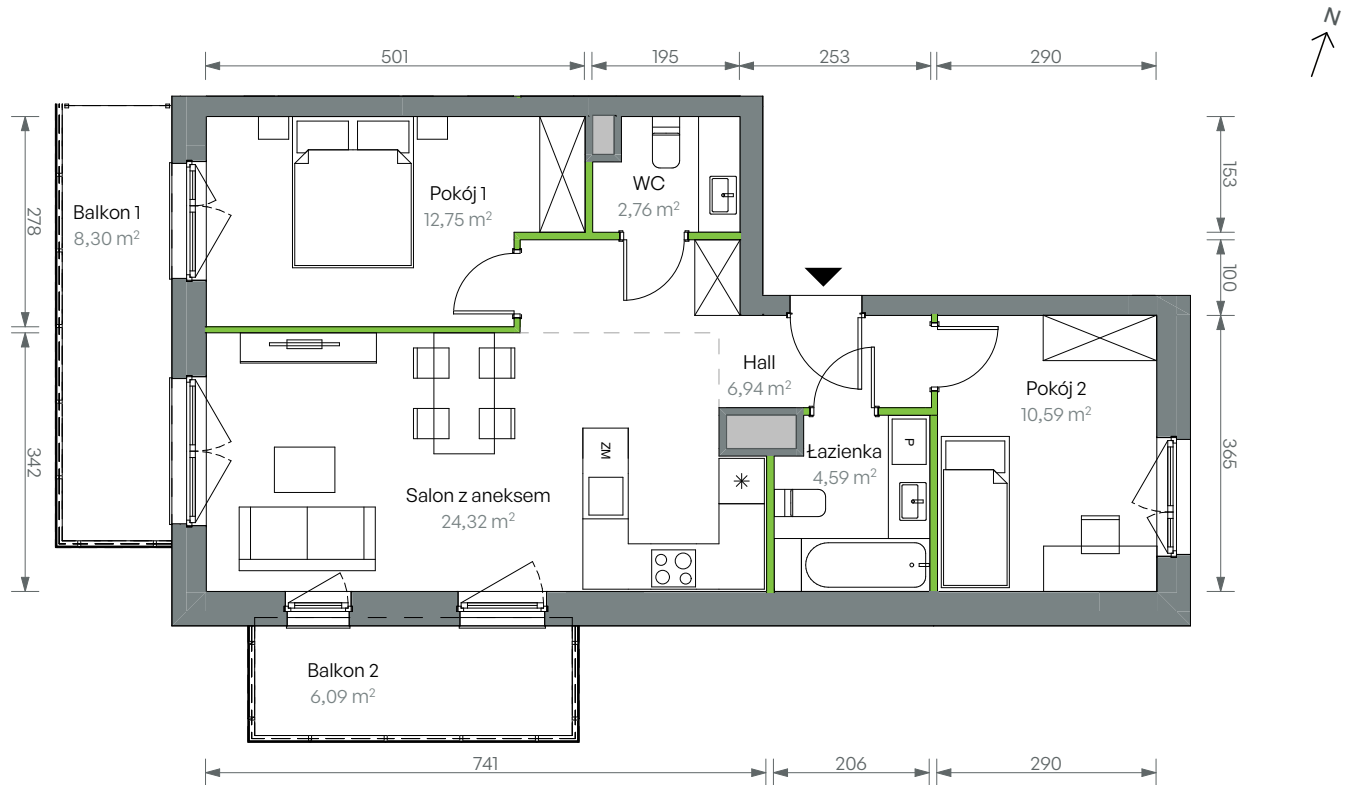

## nr 2/B/2/48

Powierzchnia **61,95 m<sup>2</sup>**

**Piętro 7**

Aranżacja mieszkania jest przykładowa

### Powierzchnia użytkowa

Salon z aneksem	24,32
Pokój 1	12,75
Pokój 2	10,59
Hall	6,94
Łazienka	4,59
WC	2,76
<b>Razem</b>	<b>61,95 m<sup>2</sup></b>
Balkon 1	8,30
Balkon 2	6,09

### Plan osiedla Budynek 2

U nas nigdy nie płacisz za powierzchnie pod ścianami działowymi