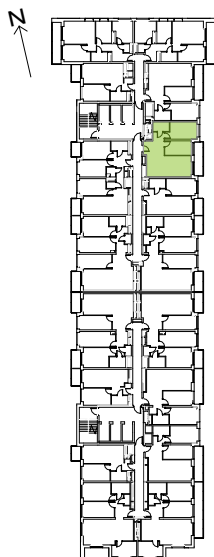

Legnicka Vita

L1/13/128

Powierzchnia **60.63 m²**

Piętro 13

Aranżacja mieszkania jest przykładowa

Powierzchnia użytkowa

korytarz	10.18 m ²
salon+aneks	24.02 m ²
sypialnia 1	9.63 m ²
sypialnia 2	12.76 m ²
łazienka	4.04 m ²
Razem	60.63 m²
+ loggia	7.68 m ²

Rzut kondygnacji Piętro 13

Plan osiedla Budynek L1

U nas nigdy nie płacisz za powierzchnię pod ścianami działowymi