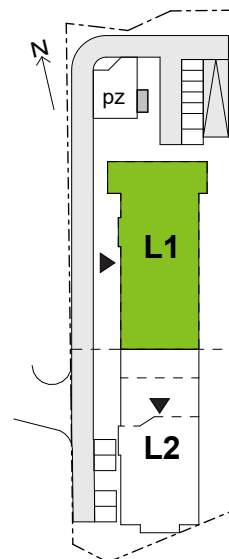

Legnicka Vita

L1/13/128

Powierzchnia **60.63 m²**

Piętro 13

Aranżacja mieszkania jest przykładowa

Powierzchnia użytkowa

korytarz	10.18 m ²
salon+aneks	24.02 m ²
sypialnia 1	9.63 m ²
sypialnia 2	12.76 m ²
łazienka	4.04 m ²
Razem	60.63 m²
+ loggia	7.68 m ²

Rzut kondygnacji Piętro 13

Plan osiedla Budynek L1

U nas nigdy nie płacisz za powierzchnię pod ścianami działowymi