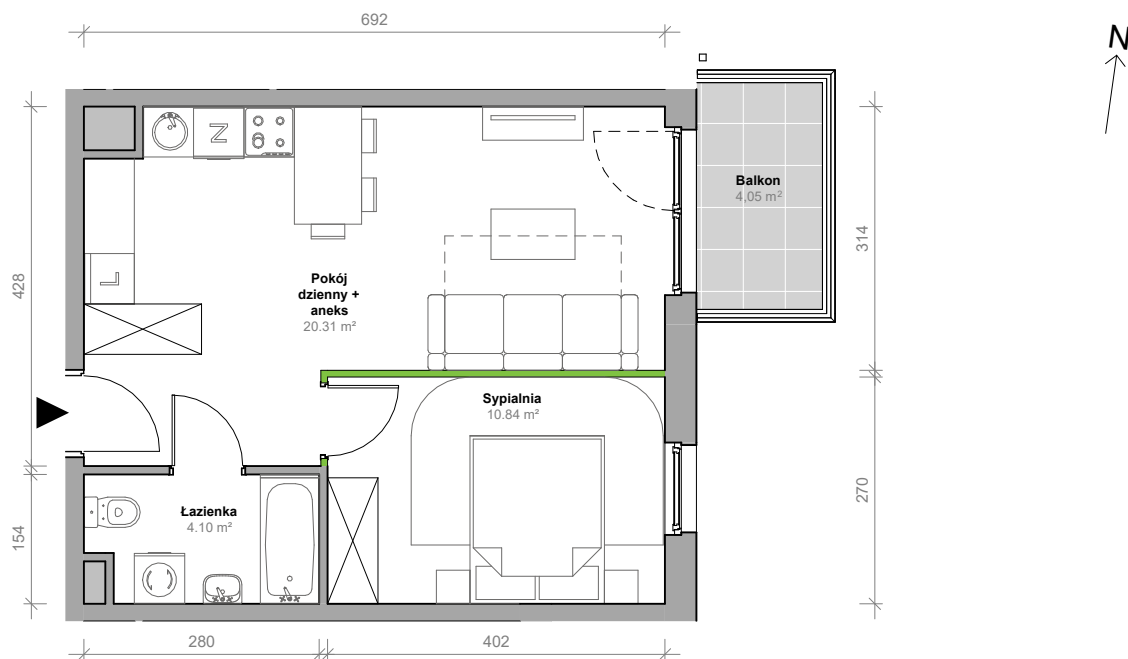

Przemyska Vita, K.3.M05

Powierzchnia **39,43 m²**

Piętro **3**

Aranżacja mieszkania jest przykładowa.

Powierzchnia **użytkowa**

nie uwzględnia powierzchni pod ścianami działowymi

Rzut kondygnacji **3**

Plan osiedla **Budynek K**

Łazienka	4,10 m ²
Sypialnia	10,84 m ²
Pokój dzienny + aneks	20,31 m ²
Hol	4,18 m ²
Razem	39,43 m²
+ balkon	4,05 m ²

U nas nigdy nie płacisz za
powierzchnię pod ścianami działowymi