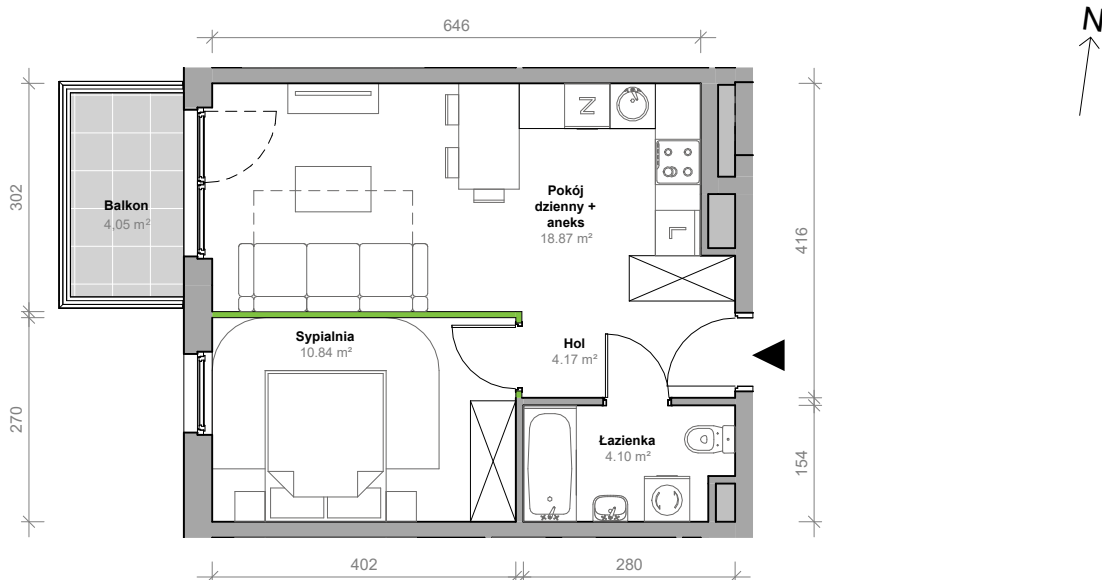

Przemyska Vita, J.3.M11

Powierzchnia **37,98 m²**

Piętro **3**

Aranżacja mieszkania jest przykładowa.

Powierzchnia **użytkowa**

nie uwzględnia powierzchni pod ścianami działowymi

Sypialnia	10,84 m ²
Łazienka	4,10 m ²
Hol	4,17 m ²
Pokój dzienny + aneks	18,87 m ²
Razem	37,98 m²
+ balkon	4,05 m ²

Rzut kondygnacji **3**

Plan osiedla **Budynek J**

U nas nigdy nie płacisz za powierzchnię pod ścianami działowymi