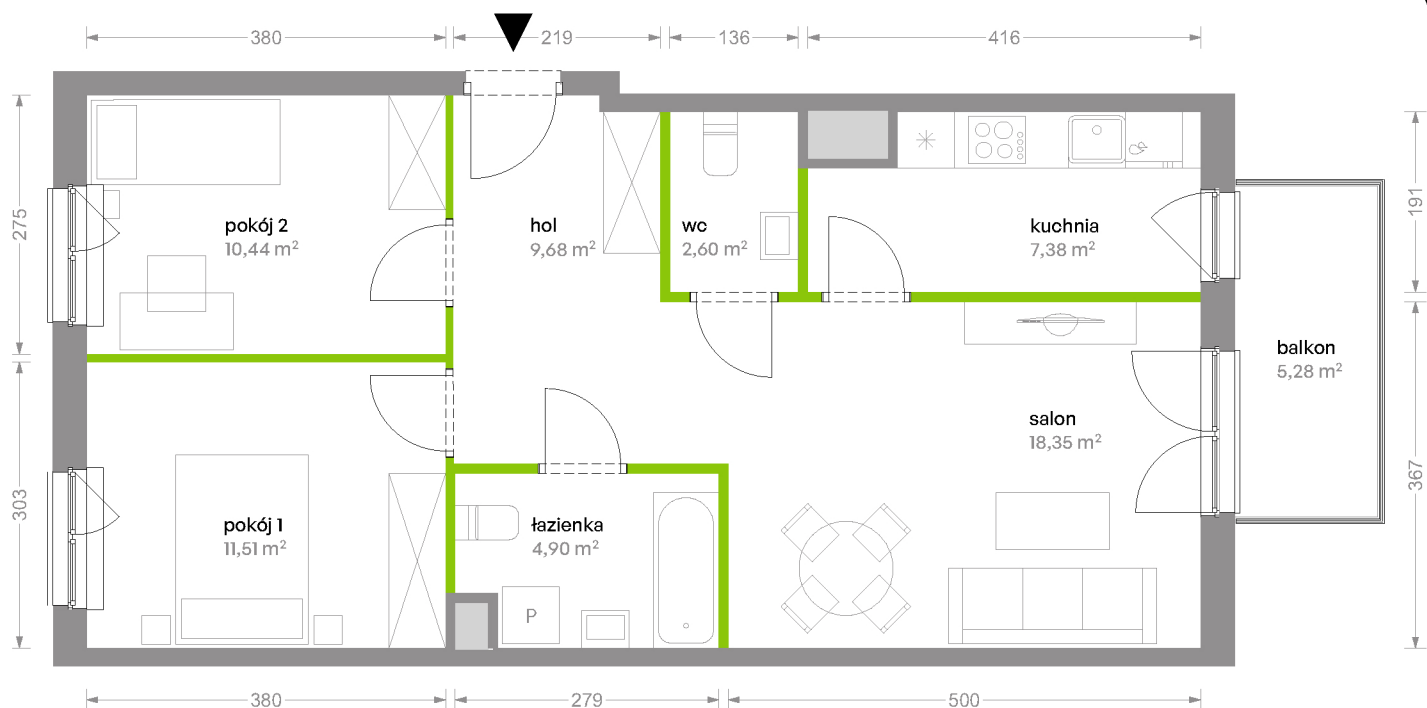

Bemowo Vita

nr B2.4D23

Powierzchnia **64,86 m²**

Piętro 4

Aranżacja mieszkania jest przykładowa

Powierzchnia **użytkowa**

Rzut kondygnacji **Piętro 4**

Plan osiedla **Budynek B2**

salon	18,35 m ²
kuchnia	7,38 m ²
pokój 1	11,51 m ²
pokój 2	10,44 m ²
łazienka	4,90 m ²
wc	2,60 m ²
hol	9,68 m ²
Razem	64,86 m²
+balkon	5,28 m ²

U nas nigdy nie płacisz za powierzchnię pod ścianami działowymi