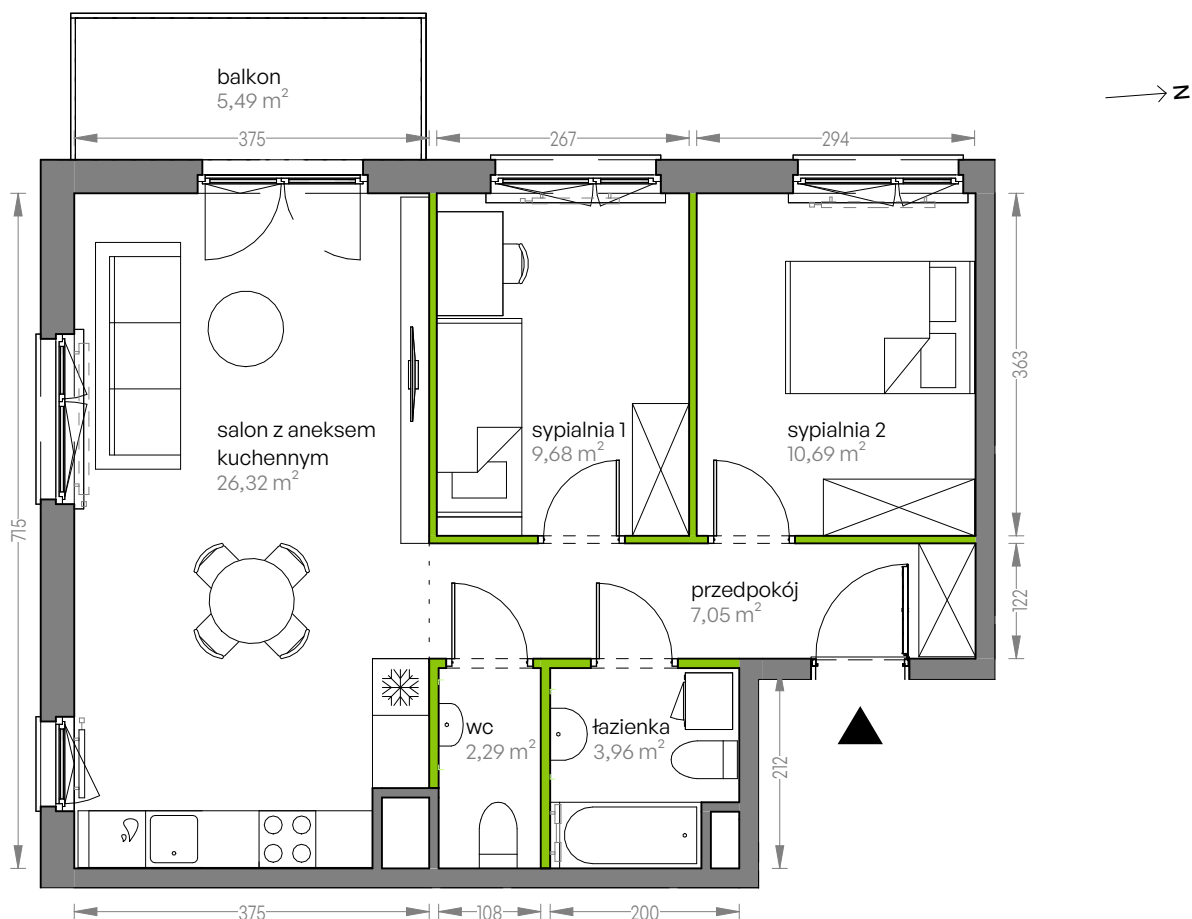

CITY VIBE.

nr G.113

Powierzchnia **59,99 m²**

Piętro 4

Aranżacja mieszkania jest przykładowa

Powierzchnia użytkowa

salon z aneksem kuchennym	26,32 m ²
sypialnia 1	9,68 m ²
sypialnia 2	10,69 m ²
przedpokój	7,05 m ²
łazienka	3,96 m ²
wc	2,29 m ²
Razem	59,99 m²
+ balkon	5,49 m ²

Rzut kondygnacji Piętro 4

Plan osiedla Budynek G

U nas nigdy nie płacisz za powierzchnię pod ścianami działowymi