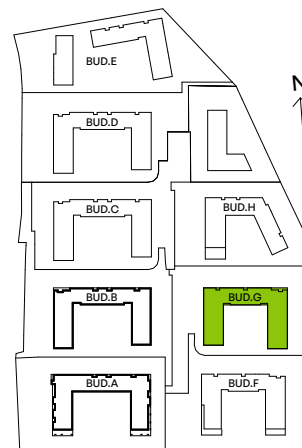

CITY VIBE.

nr G.113

Powierzchnia **59,99 m²**

Piętro 4

Aranżacja mieszkania jest przykładowa

Powierzchnia użytkowa

salon z aneksem kuchennym	26,32 m ²
sypialnia 1	9,68 m ²
sypialnia 2	10,69 m ²
przedpokój	7,05 m ²
łazienka	3,96 m ²
wc	2,29 m ²
Razem	59,99 m²
+ balkon	5,49 m ²

Rzut kondygnacji Piętro 4

Plan osiedla Budynek G

U nas nigdy nie płacisz za powierzchnię pod ścianami działowymi