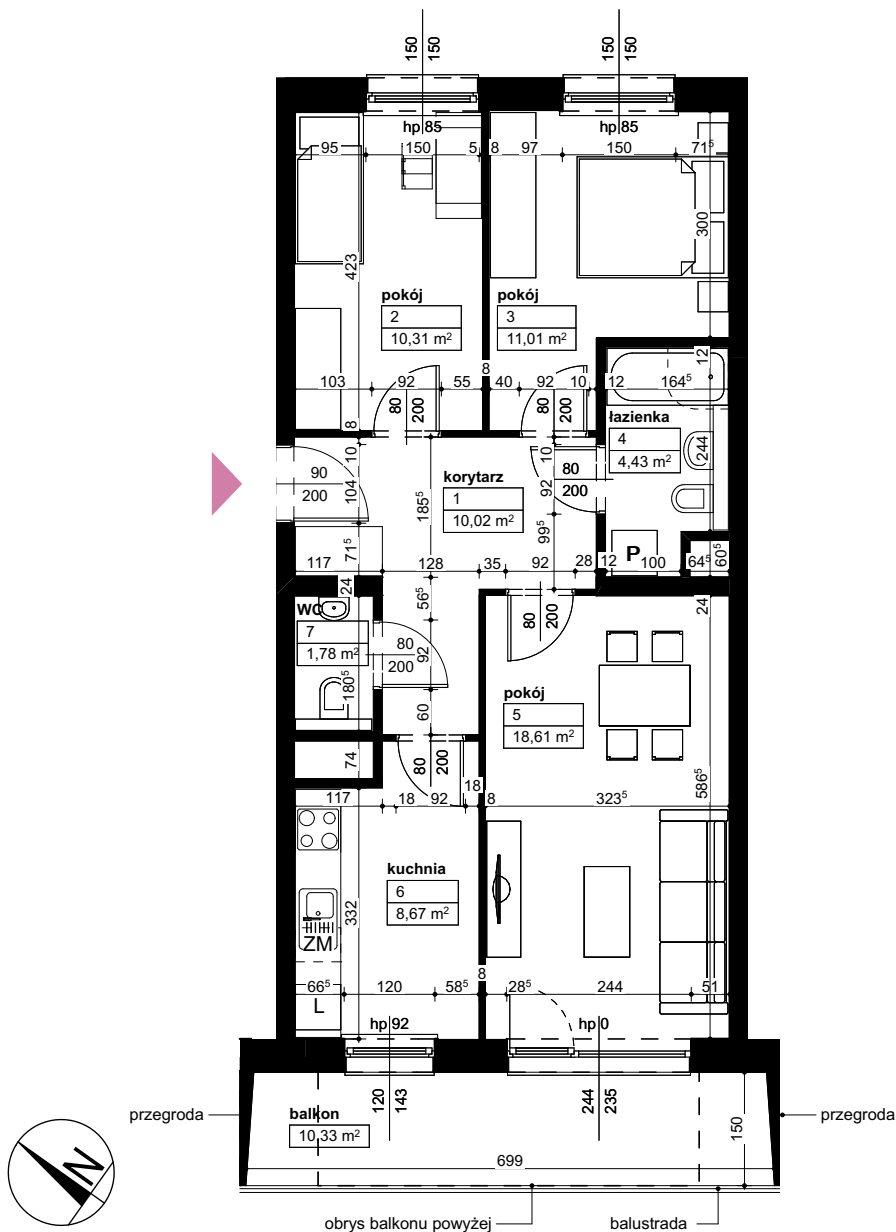

Lokalizacja osiedla

Położenie budynku

Położenie mieszkania

**MAJTA**  
WÓLKOWSKA

BUDYNEK MIESZKALNY  
WIELORODZINNY  
UL. WÓLKOWSKA  
W POZNANIU

SKALA 1:100

Wymiary podano w świetle ścian surowych, powierzchnie podano w świetle ścian otynkowanych.

**OPIS MIESZKANIA:**

Numer: **D1/2/2/7**  
Powierzchnia: **64,83m<sup>2</sup>**  
Kondygnacja: **Piętro +2**  
Struktura: **3 pokoje z kuchnią**  
Cena brutto:  
Cena brutto/m<sup>2</sup>:

Niniejsza karta ma charakter poglądowy i nie stanowi oferty handlowej w rozumieniu art. 66 §1 Kodeksu Cywilnego oraz innych właściwych przepisów prawnych