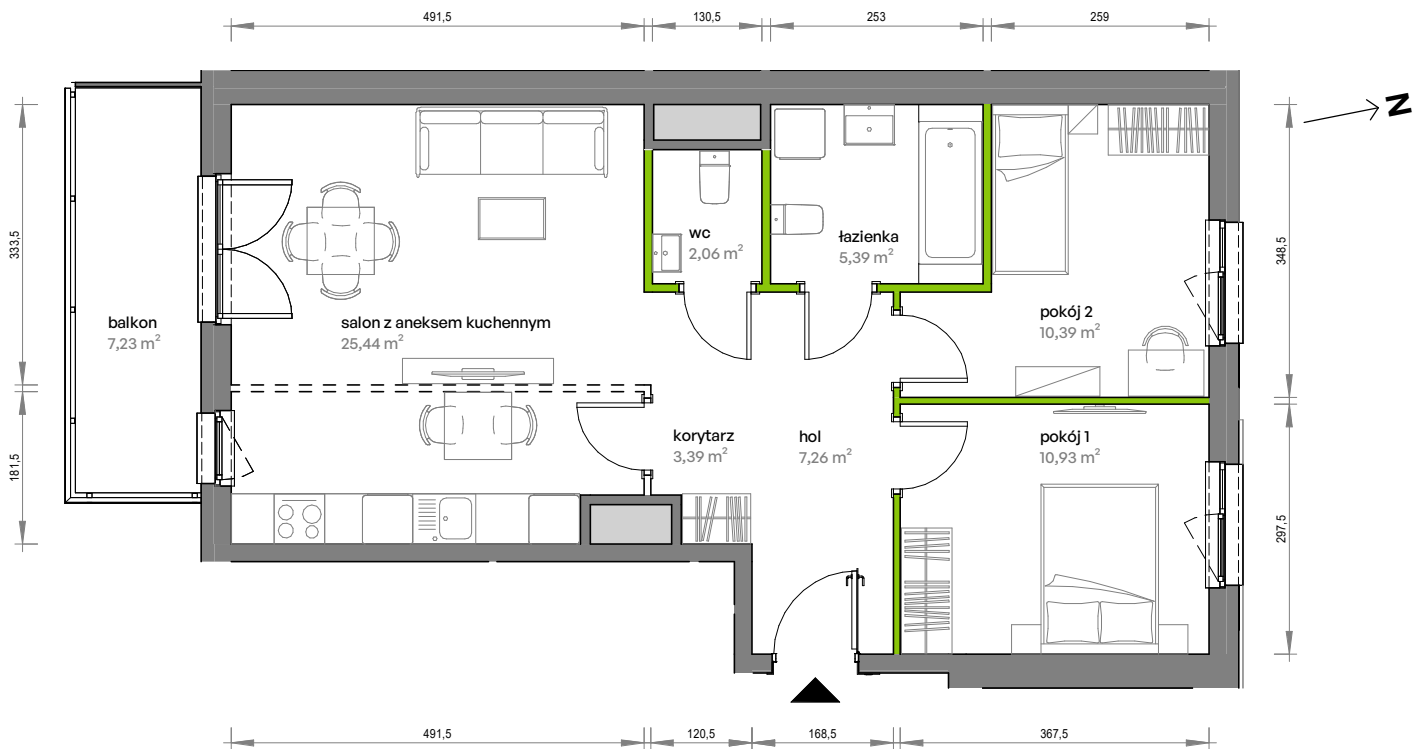

Unii Lubelskiej Vita.

nr B.01.154

Powierzchnia **64,86 m²**

Piętro 1

Aranżacja mieszkania jest przykładowa

Powierzchnia użytkowa

hol	7,26 m ²
korytarz	3,39 m ²
pokój 1	10,93 m ²
pokój 2	10,93 m ²
salon z aneksem kuchennym	25,44 m ²
wc	2,06 m ²
łazienka	5,39 m ²
Razem	64,86 m²
+ balkon	7,23 m ²

U nas nigdy nie płacisz za powierzchnię pod ścianami działowymi

Rzut kondygnacji Piętro 1

Plan osiedla