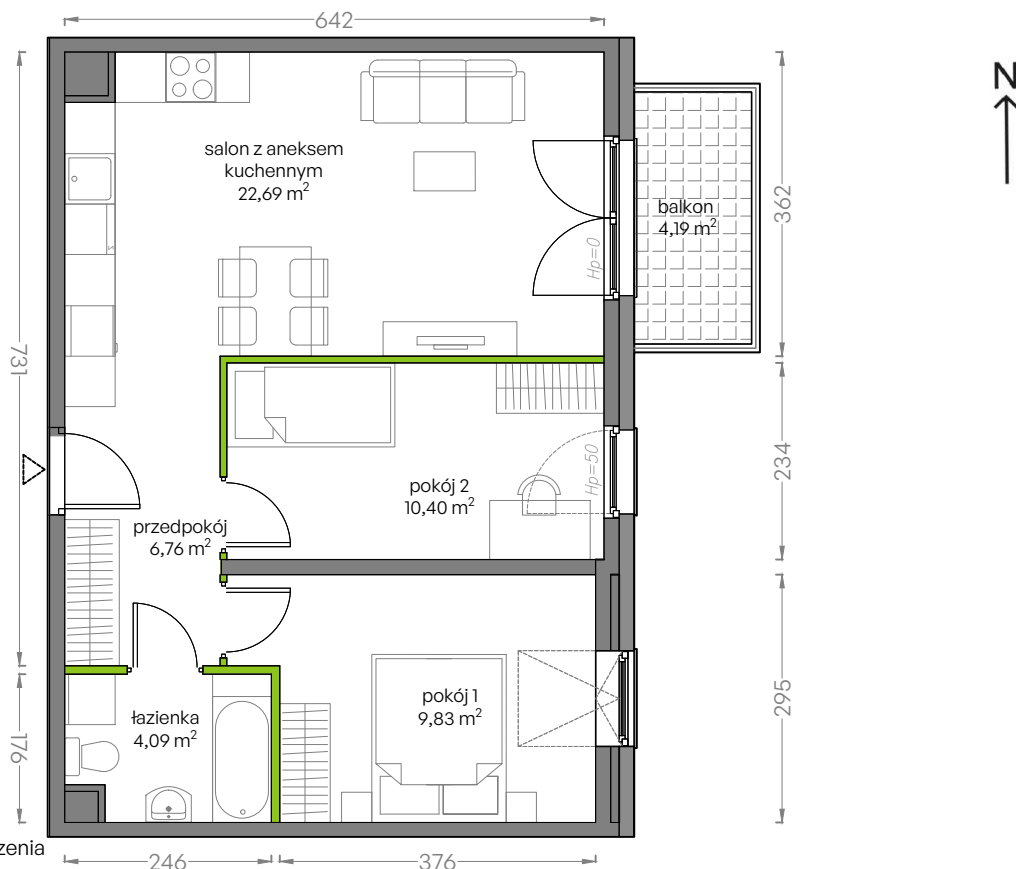

Niepołomicka Vita.

nr B/4/53

Powierzchnia **53,77 m²**

Piętro 4

Aranżacja mieszkania jest przykładowa
Podano orientacyjne wymiary pomieszczenia

Powierzchnia **użytkowa**

Rzut kondygnacji **Piętro 4**

Plan osiedla **Budynek B**

salon z aneksem kuchennym	22,69m ²
pokój 1	9,83m ²
pokój 2	10,40m ²
łazienka	4,09m ²
przedpokój	6,76m ²
Razem	53,77m²
+balkon	4,19m ²