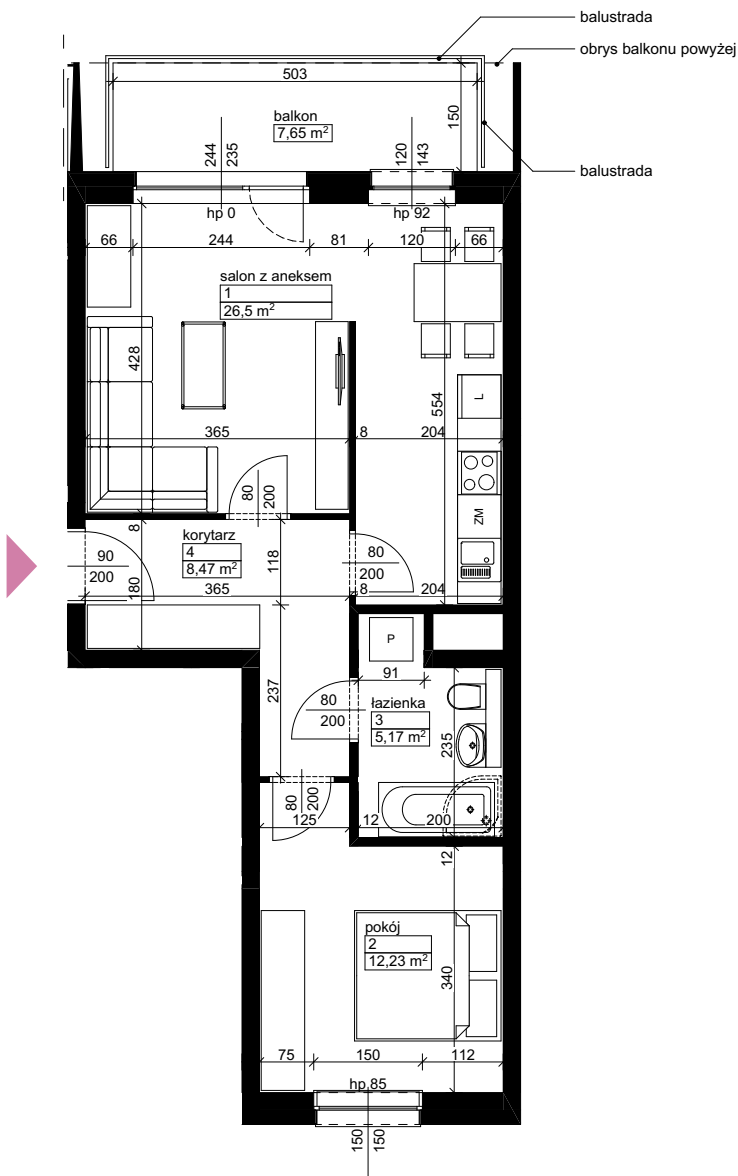

Lokalizacja osiedla

Położenie budynku

Skala 1:4000

Położenie mieszkania

Skala 1:2200

MAJTA
WOŁKOWYSKA

BUDYNEK MIESZKALNY
WIEŁORODZINNY
UL. WOŁKOWYSKA
W POZNANIU

SKALA
1:100

Wymiary podano w świetle ścian surowych, powierzchnie podano w świetle ścian otynkowanych.

OPIS MIESZKANIA:

Numer: **A1/2/1/4**
Powierzchnia: 52,37 m²
Kondygnacja: Piętro +1
Struktura: 2 pokoje z aneksem kuchennym
Cena brutto:
Cena brutto/m²: