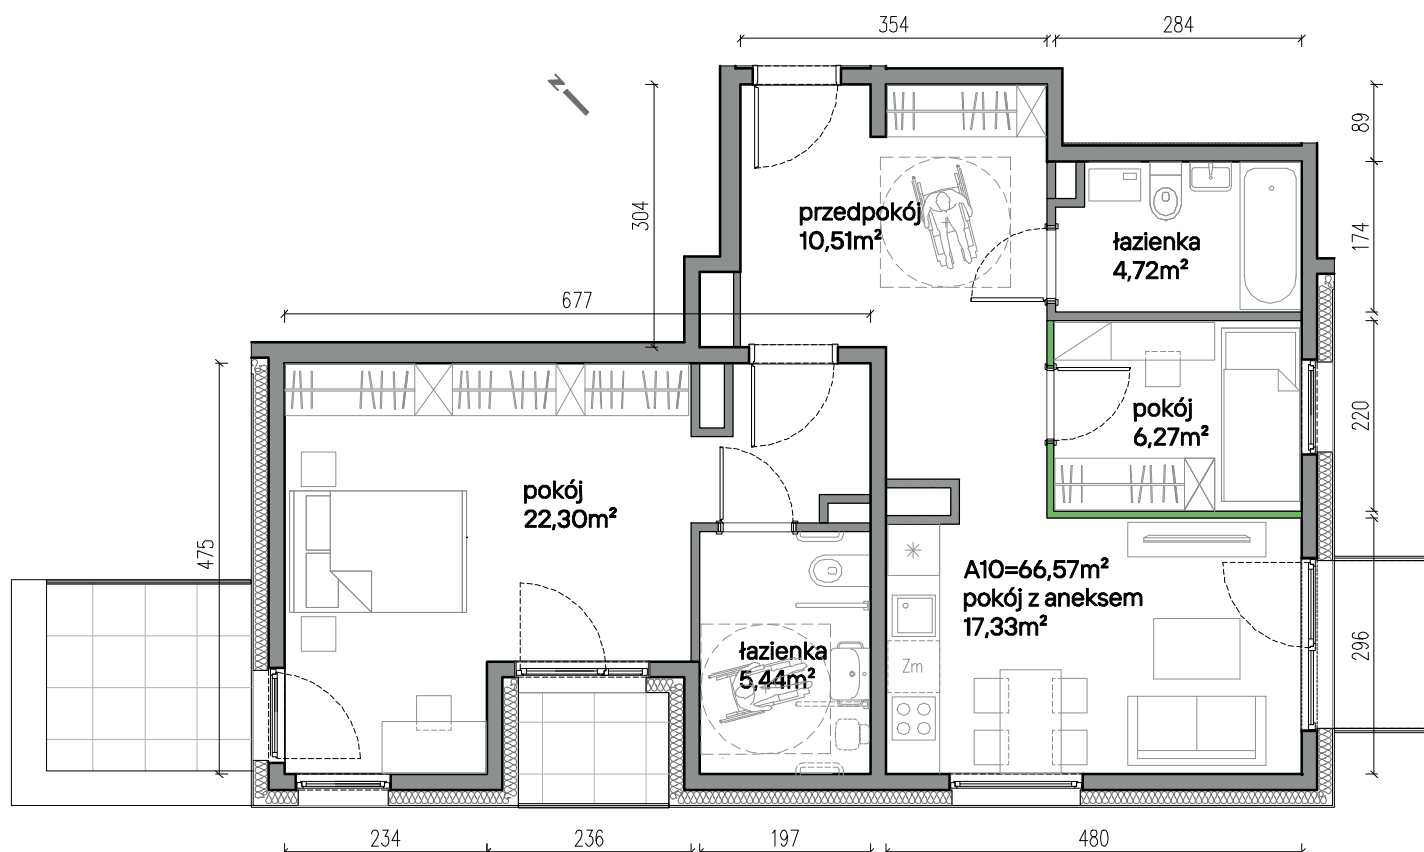

Traugutta Vita.

nr A10

Powierzchnia **66,57m²**

Piętro 1

Aranżacja mieszkania jest przykładowa

Powierzchnia użytkowa

pokój z aneksem kuchennym	17,33m ²
pokój	6,27m ²
łazienka	4,72m ²
pokój	22,30m ²
łazienka	5,44m ²
przedpokój	10,51m ²
Razem	66,57m²
+balkon	2,09m ²
+taras	2,22m ²
+taras	5,11m ²

Rzut kondygnacji Piętro 1