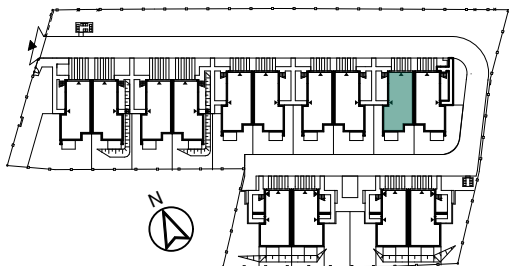

TARASY

MODERNO

ul. Zbrojarzy, Borek Fałęcki, Kraków

I PIĘTRO

1.1	wiatrołap	2,19 m ²
1.2	hol	2,28 m ²
1.3	łazienka	2,60 m ²
1.4	pokój z aneksem	24,54 m ²

II PIĘTRO

2.5	korytarz	7,09 m ²
2.6	pokój	7,64 m ²
2.7	pokój	6,67 m ²
2.8	pokój	6,96 m ²
2.9	łazienka	4,47 m ²

Powierzchnia użytkowa: 64,44 m²

Powierzchnia schodów: 4,70 m²

Powierzchnia sprzedażowa: 69,14 m²

Ogródek na dachu: 44,52 m²

- część zielona 39,13 m²

- taras 5,39 m²

DANE KONTAKTOWE

+48 530 213 329

sprzedaz@tarasymoderno.pl

LOKAL A9.2

I PIĘTRO

II PIĘTRO

LEGENDA:

- Ściany działowe nadające się do demontażu
- Ściany nienadające się do demontażu

Przedstawiona oferta ma jedynie charakter informacyjny i nie stanowi oferty handlowej w rozumieniu art. 66 § 1 Kodeksu Cywilnego. Docelowy pomiar powierzchni zostanie opracowany na podstawie inwentaryzacji powykonawczej zgodnie z normą PN-ISO 9836:2022-07. Przedstawione treści oferty: rysunki, wizualizacje, mapy, itp. mają wyłącznie charakter poglądowy i ich ostateczny kształt może ulec zmianie. Urządzenia elektryczne, sanitarne i drzwi wewnętrzne nie stanowią wyposażenia lokali, a ich rozmieszczenie jest przykładowe.