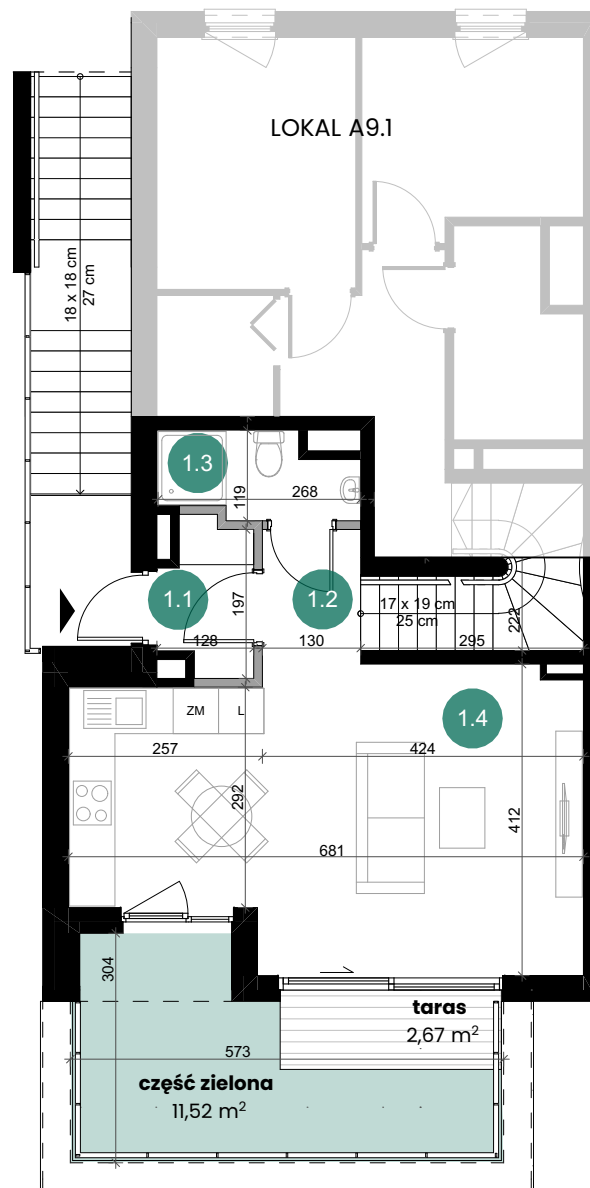

TARASY

MODERNO

ul. Zbrojarzy, Borek Fałęcki, Kraków

I PIĘTRO

1.1	wiatrołap	2,19 m ²
1.2	hol	2,28 m ²
1.3	łazienka	2,60 m ²
1.4	pokój z aneksem	24,54 m ²

II PIĘTRO

2.5	korytarz	7,09 m ²
2.6	pokój	7,64 m ²
2.7	pokój	6,67 m ²
2.8	pokój	6,96 m ²
2.9	łazienka	4,47 m ²

Powierzchnia użytkowa: 64,44 m²

Powierzchnia schodów: 4,70 m²

Powierzchnia sprzedażowa: 69,14 m²

Ogródek na dachu: 44,52 m²

- część zielona 39,13 m²

- taras 5,39 m²

DANE KONTAKTOWE

+48 530 213 329

sprzedaz@tarasymoderno.pl

LOKAL A9.2

I PIĘTRO

II PIĘTRO

LEGENDA:

- Ściany działowe nadające się do demontażu
- Ściany nienadające się do demontażu

Przedstawiona oferta ma jedynie charakter informacyjny i nie stanowi oferty handlowej w rozumieniu art. 66 § 1 Kodeksu Cywilnego. Docelowy pomiar powierzchni zostanie opracowany na podstawie inwentaryzacji powykonawczej zgodnie z normą PN-ISO 9836:2022-07. Przedstawione treści oferty: rysunki, wizualizacje, mapy, itp. mają wyłącznie charakter poglądowy i ich ostateczny kształt może ulec zmianie. Urządzenia elektryczne, sanitarne i drzwi wewnętrzne nie stanowią wyposażenia lokali, a ich rozmieszczenie jest przykładowe.