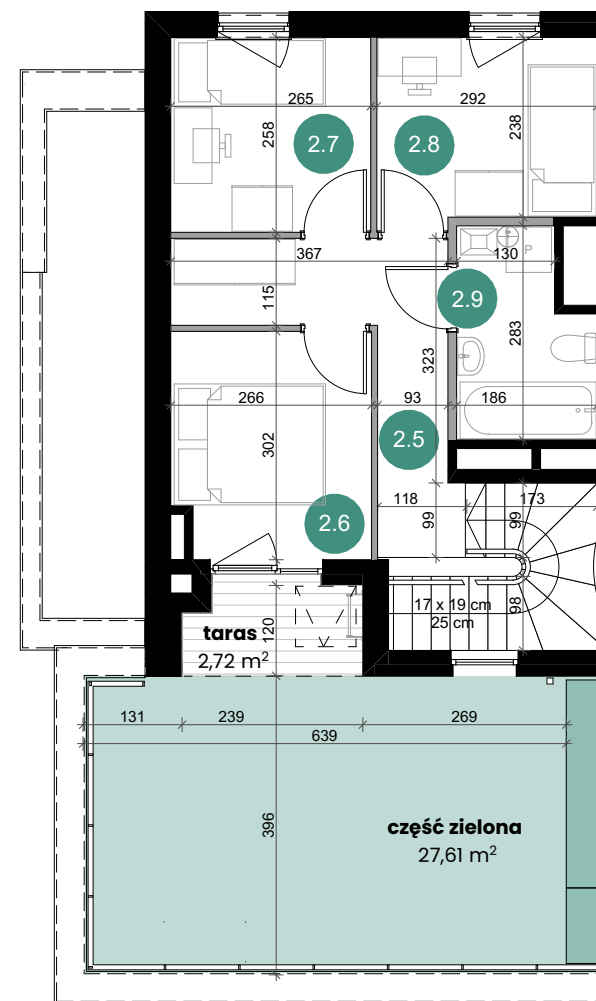

TARASY

MODERNO

ul. Zbrojarzy, Borek Fałęcki, Kraków

I PIĘTRO

1.1	wiatrołap	2,19 m ²
1.2	hol	2,28 m ²
1.3	łazienka	2,60 m ²
1.4	pokój z aneksem	24,54 m ²

II PIĘTRO

2.5	korytarz	7,09 m ²
2.6	pokój	7,64 m ²
2.7	pokój	6,67 m ²
2.8	pokój	6,96 m ²
2.9	łazienka	4,47 m ²

Powierzchnia użytkowa: 64,44 m²

Powierzchnia schodów: 4,70 m²

Powierzchnia sprzedażowa: 69,14 m²

Ogródek na dachu: 44,52 m²

- część zielona 39,13 m²

- taras 5,39 m²

DANE KONTAKTOWE

+48 530 213 329

sprzedaz@tarasymoderno.pl

LOKAL A9.2

I PIĘTRO

II PIĘTRO

LEGENDA:

- Ściany działowe nadające się do demontażu
- Ściany nienadające się do demontażu

Przedstawiona oferta ma jedynie charakter informacyjny i nie stanowi oferty handlowej w rozumieniu art. 66 § 1 Kodeksu Cywilnego. Docelowy pomiar powierzchni zostanie opracowany na podstawie inwentaryzacji powykonawczej zgodnie z normą PN-ISO 9836:2022-07. Przedstawione treści oferty: rysunki, wizualizacje, mapy, itp. mają wyłącznie charakter poglądowy i ich ostateczny kształt może ulec zmianie. Urządzenia elektryczne, sanitarne i drzwi wewnętrzne nie stanowią wyposażenia lokali, a ich rozmieszczenie jest przykładowe.