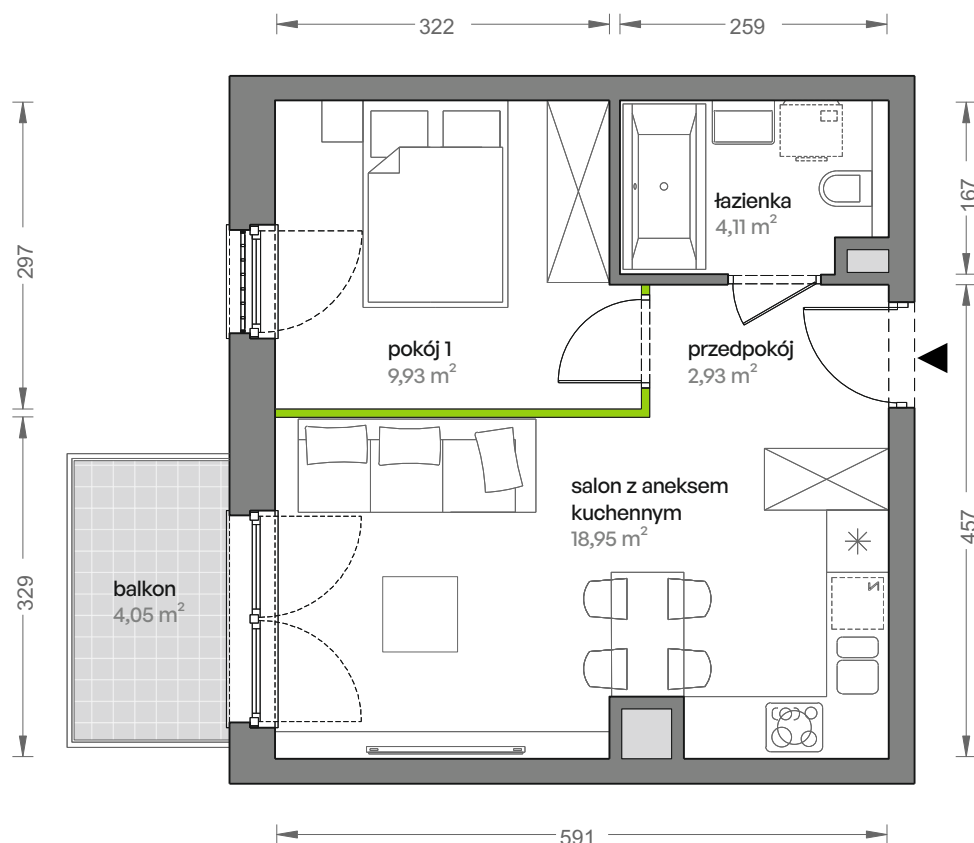

## nr 3/ b/32

Powierzchnia **35,92 m<sup>2</sup>**

**Piętro 3**

Aranżacja mieszkania jest przykładowa

### Powierzchnia **użytkowa**

salon z aneksem kuchennym	18,95 m <sup>2</sup>
pokój 1	9,93 m <sup>2</sup>
łazienka	4,11 m <sup>2</sup>
przedpokój	2,93 m <sup>2</sup>
<b>Razem</b>	<b>35,92 m<sup>2</sup></b>
+balkon	4,05 m <sup>2</sup>