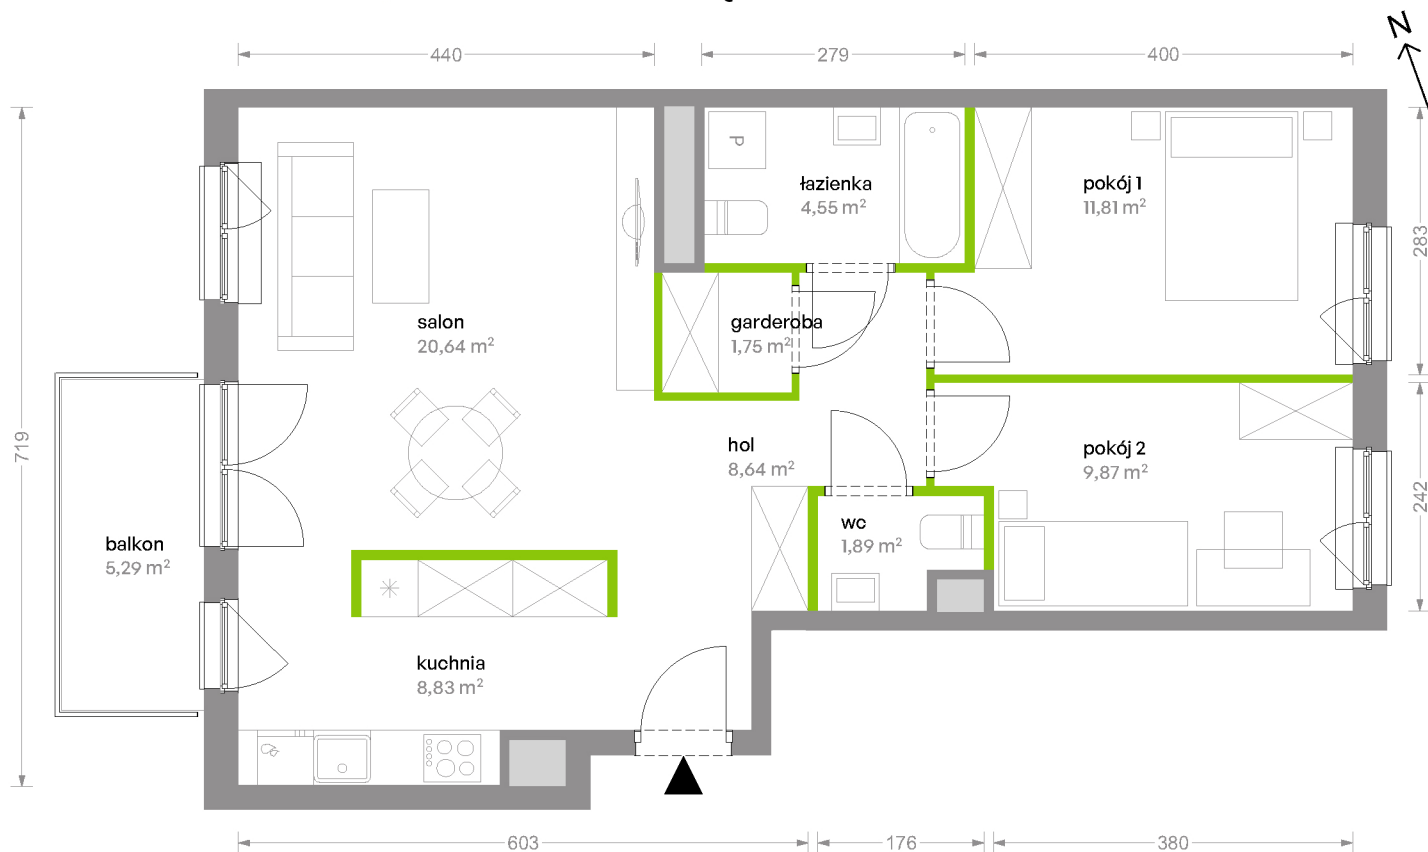

Bemowo Vita

nr B1.4B39

Powierzchnia **67,98 m²**

Piętro 4

Aranżacja mieszkania jest przykładowa

Powierzchnia **użytkowa**

Rzut kondygnacji **Piętro 4**

Plan osiedla **Budynek B1**

salon	20,64 m ²
kuchnia	8,83 m ²
pokój 1	11,81 m ²
pokój 2	9,87 m ²
garderoba	1,75 m ²
łazienka	4,55 m ²
wc	1,89 m ²
hol	8,64 m ²
Razem	67,98 m²
+balkon	5,29 m ²

U nas nigdy nie płacisz za powierzchnię pod ścianami działowymi